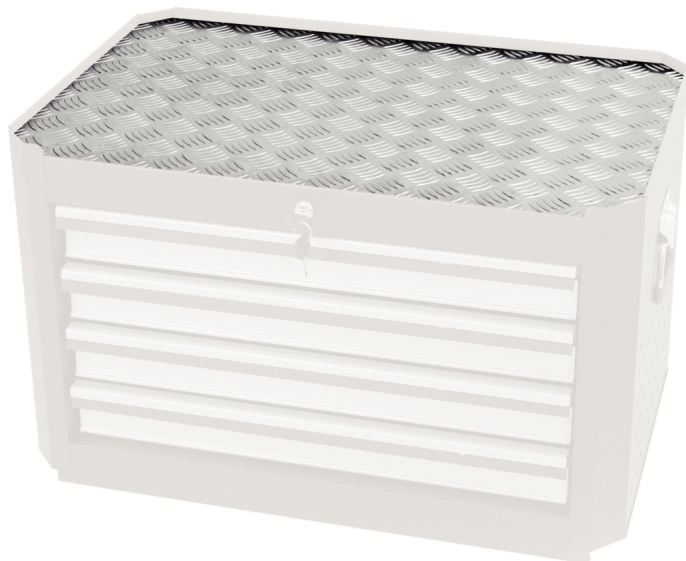

**Chapa texturada de aluminio MASTER,  
460x727x2mm**

Referencia: 875.9920

EAN: 4042146335499

Precio de promoción: 48,00 € \*

**Descripción**

- Para su uso en lugar de la superficie de goma
- Fácil conservación
- Superficie levemente acanalada
- Ideal como superficie de trabajo

**Características**

<b>Altura H:</b>	2.0
<b>Altura de paquete mm:</b>	1.6
<b>Altura en mm:</b>	2.0
<b>Anchura B:</b>	727.0
<b>Anchura de paquete mm:</b>	452
<b>Anchura mm:</b>	727.0
<b>Longitud de paquete mm:</b>	714
<b>Longitud total L en mm:</b>	460.0
<b>Material1:</b>	Aluminio
<b>Peso en g:</b>	2500