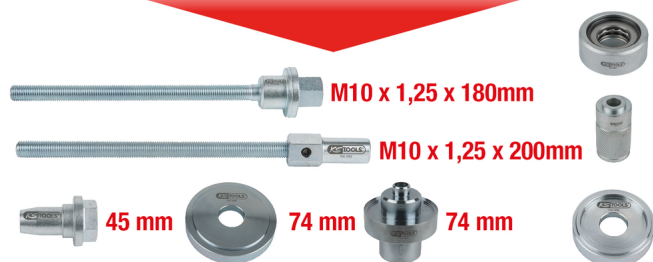

Juego de extractores de rodamientos de bolas universales, 8 pzs

Referencia: 700.1650

EAN: 4042146291610

Precio de venta recomendado: 310,75 € *

Descripción

- Esta herramienta permite montar y desmontar de forma rápida y perfecta los silentblocks de plástico de la consola del eje delantero
- Con ayuda de la pieza de presión especial, el soporte de plástico se desmonta de forma segura, permitiendo así un montaje sin daños
- Dado que es posible aplicar la herramienta con la pieza montada, se suprime la trabajosa corrección de la geometría del eje y el desmontaje de los tornillos de fijación de la consola, que muchas veces presentan una fuerte corrosión
- Manejo sencillo
- Sustitución posible directamente en el vehículo
- Gran ahorro de tiempo
- Adaptador protector con husillo de apoyo de presión axial
- Permite suprimir la alineación de las ruedas
- En un resistente maletín de plástico

Áreas de aplicación / para:
Volkswagen Polo (9N), **Seat** Ibiza IV, Cordoba (a partir del año 2002), Altea, **Škoda** Fabia, Roomster, **Audi** A2 + vehículos similares del Grupo

Características

Altura de paquete mm:	88
Anchura de paquete mm:	240
Contenido del paquete:	1
Fuerza de presión máx. t:	1,5
Longitud de paquete mm:	352
Par de apriete máx. Nm:	20
Peso en g:	3200
Piezas del juego:	8
Ámbito de aplicación:	VAG

Se compone de

Referencia	Cantidad	Artículo	Precio de venta recomendado: (excl. IVA.)
700.1651	1 x	 Husillo de trabajo, M10x1,25x180 mm	56,44 € *
700.1652	1 x	 Prolongador de husillo, M10x1,25x200 mm	31,15 € *
700.1653	1 x	 Tuerca especial con vástago cónico, 45 mm	24,90 € *
700.1654	1 x	 Adaptador especial con apoyo de presión	52,17 € *
700.1655	1 x	 Plato de presión escalonado, montaje, Ø 74 mm	41,40 € *
700.1656	1 x	 Pieza de presión especial, montaje, Ø 74 mm	93,51 € *
700.1657	1 x	 Distanciador moleteado, desmontaje	26,72 € *

700.1658

1 x

Pieza de presión con collarín, desmontaje

24,72 € *