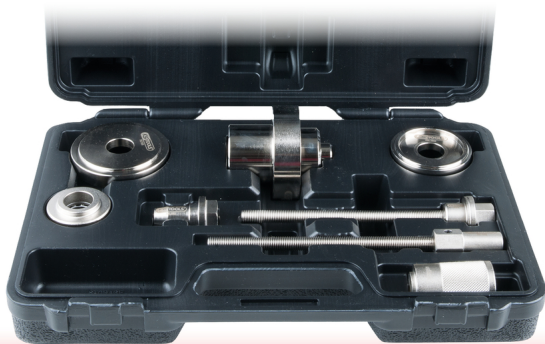

Juego de extractores de rodamientos de bolas universales, 8 pzs

Referencia: 700.1650

EAN: 4042146291610

Precio de venta recomendado: 310,75 € *

Descripción

- Esta herramienta permite montar y desmontar de forma rápida y perfecta los silentblocks de plástico de la consola del eje delantero
- Con ayuda de la pieza de presión especial, el soporte de plástico se desmonta de forma segura, permitiendo así un montaje sin daños
- Dado que es posible aplicar la herramienta con la pieza montada, se suprime la trabajosa corrección de la geometría del eje y el desmontaje de los tornillos de fijación de la consola, que muchas veces presentan una fuerte corrosión
- Manejo sencillo
- Sustitución posible directamente en el vehículo
- Gran ahorro de tiempo
- Adaptador protector con husillo de apoyo de presión axial
- Permite suprimir la alineación de las ruedas
- En un resistente maletín de plástico

Áreas de aplicación / para:
Volkswagen Polo (9N), **Seat** Ibiza IV, Cordoba (a partir del año 2002), Altea, **Škoda** Fabia, Roomster, **Audi** A2 + vehículos similares del Grupo

Características

Altura de paquete mm:	88
Anchura de paquete mm:	240
Contenido del paquete:	1
Fuerza de presión máx. t:	1,5
Longitud de paquete mm:	352
Par de apriete máx. Nm:	20
Peso en g:	3200
Piezas del juego:	8
Ámbito de aplicación:	VAG

Se compone de

Referencia	Cantidad	Artículo	Precio de venta recomendado: (excl. IVA.)
700.1651	1 x	 Husillo de trabajo, M10x1,25x180 mm	56,44 € *
700.1652	1 x	 Prolongador de husillo, M10x1,25x200 mm	31,15 € *
700.1653	1 x	 Tuerca especial con vástago cónico, 45 mm	24,90 € *
700.1654	1 x	 Adaptador especial con apoyo de presión	52,17 € *
700.1655	1 x	 Plato de presión escalonado, montaje, Ø 74 mm	41,40 € *
700.1656	1 x	 Pieza de presión especial, montaje, Ø 74 mm	93,51 € *
700.1657	1 x	 Distanciador moleteado, desmontaje	26,72 € *

700.1658

1 x

Pieza de presión con collarín, desmontaje

24,72 € *