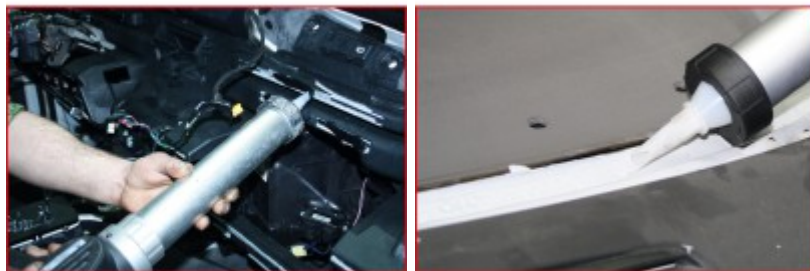

Repuestos

Referencia	Cantidad	Artículo	Precio de venta recomendado: (excl. IVA.)
515.3500-R014P	1 x	Tornillo de carcasa trasero	Info: Artículo descatálogo y no disponible para pedidos
515.3515-R018P	1 x	Tornillo de carcasa	Info: Artículo descatálogo y no disponible para pedidos
515.3550-R006P	1 x	Arandela	Info: Artículo descatálogo y no disponible para pedidos
515.3570-R003P	1 x	Tapa de tubo de cartucho	25,89 € *
515.3570-R004P	1 x	Tornillo de plato de empuje	0,94 € *
515.3570-R005P	1 x	Plato de empuje	Info: Artículo descatálogo y no disponible para pedidos
515.3570-R006P	1 x	Junta tórica	Info: Artículo descatálogo y no disponible para pedidos
515.3570-R007P	1 x	Casquillo	Info: Artículo descatálogo y no disponible para pedidos
515.3570-R008P	1 x	Plato de empuje	Info: Artículo descatálogo y no disponible para pedidos
515.3570-R009P	1 x	Soporte de plato de empuje	Info: Artículo descatálogo y no disponible para pedidos
515.3570-R010P	1 x	Muelle de plato de empuje	Info: Artículo descatálogo y no disponible para pedidos