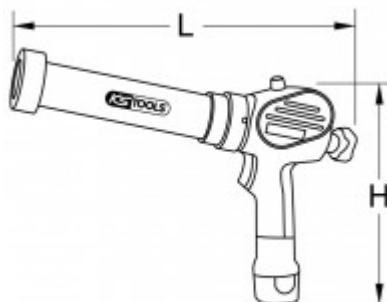

## Descripción

- Carcasa práctica y ergonómica de 2 componentes
- Ideal para cartuchos de adhesivo de silicona o acrílico
- Para pegar parabrisas, así como la mayoría de lunetas traseras y lunas de ventanilla
- También apto para masilla de carrocería, adhesivo de costuras, etc.
- Mecanismo antigoteo
- Avance con ajuste progresivo
- Escobillas de carbono intercambiables
- Batería de alta potencia de iones de litio
- Rendimiento de hasta 15 cartuchos por cada carga de la batería a ~ 20 °C
- Mayor vida útil gracias a su mayor capacidad de carga
- Función de carga rápida (1 h)
- Estación de carga con apagado automático
- Con resistente cilindro de aluminio
- Carcasa de plástico resistente a los impactos
- En un resistente maletín de plástico

## Características

<b>Altura H:</b>	245.0
<b>Altura de paquete mm:</b>	140
<b>Anchura B:</b>	138.0
<b>Anchura de paquete mm:</b>	238
<b>Avance sin carga 1:</b>	6,1 mm / sec
<b>Batería:</b>	515.3592
<b>Capacidad de la batería [Ah]:</b>	2,0
<b>Capacidad del depósito:</b>	600 ml
<b>Contenido del paquete:</b>	1
<b>Escobilla de carbono de repuesto:</b>	515.3595
<b>Longitud de paquete mm:</b>	567
<b>Longitud total L en mm:</b>	560.0
<b>Material1:</b>	Carcasa de plástico
<b>Modo de funcionamiento:</b>	Paquete de batería
<b>Número de baterías:</b>	0
<b>Número de cargadores:</b>	0
<b>Peso en g:</b>	4100
<b>Presión de expulsión:</b>	392 kgf
<b>Tecnología de batería:</b>	Iones de litio
<b>Tensión (V):</b>	10,8
<b>Tensión eléctrica:</b>	10,8 V
<b>Tiempo de carga:</b>	1 h