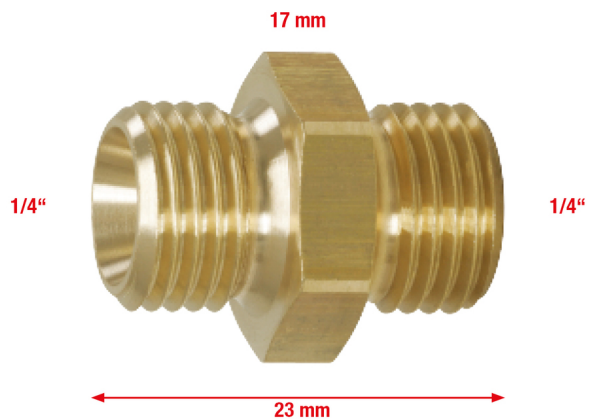

Boquilla doble de latón

Referencia: 515.3380

EAN: 4042146173282

Precio de promoción: 5,00 € *

Descripción

- Cuerpo de latón
- Anchura nominal 7,2 mm

Características

Altura de paquete mm:	36
Anchura de paquete mm:	41
Contenido del paquete:	1
Longitud de paquete mm:	71
Longitud mm:	23
Material1:	Latón
Medida de rosca exterior:	1/4"
Peso en g:	20
Tamaño de llave SW en mm:	17