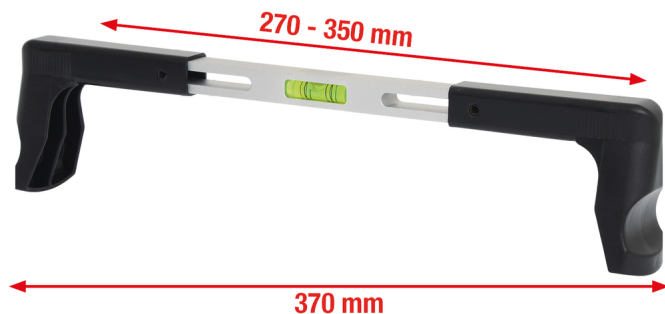

Nivel para el equilibrado del volante en el vehículo, 270-350mm

Referencia: 515.3183

EAN: 4042146268032

Precio de venta recomendado: 94,80 € *

Descripción

- Para orientar de forma rápida y exacta el volante durante la alineación de las ruedas
- Uso óptimo en el montaje y desmontaje de volantes
- Gran apertura de agarre
- Universal para turismos, furgonetas y camiones
- Aluminio

Características

Altura de paquete mm:	75
Anchura de paquete mm:	94
Longitud de paquete mm:	388
Longitud total L en mm:	370
Material1:	Aluminio
Peso en g:	205
Área de trabajo mm:	270-350