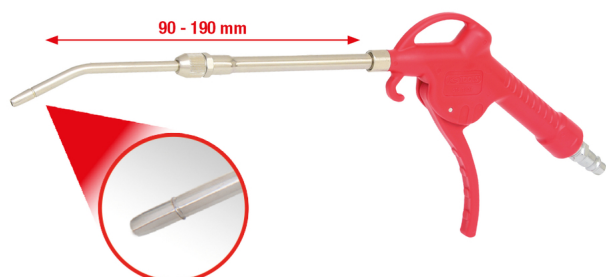

## Pistola de soplado neumática telescópica, 90-190mm

Referencia: 515.1907

EAN: 4042146035726

Precio de promoción: 29,00 € \*

### Descripción

- Con boquilla extensible progresivamente
- Tubo de soplado telescópico ajustable en longitud y ángulo, 90 - 190 mm / 360°
- Ideal para la purga y eliminación de cuerpos extraños
- Mango ergonómico
- Caudal de aire regulable
- Con función para colgar
- Acoplable directamente al conector de aire
- Manejo sencillo
- Mango antideslizante
- Con conector de acoplamiento de 1/4"
- Carcasa ultraligera de resistente plástico especial

### Características

<b>Alojamiento en pulgadas:</b>	1/4
<b>Altura de paquete mm:</b>	35
<b>Anchura de paquete mm:</b>	150
<b>Consumo de aire en l/min:</b>	230
<b>Contenido del paquete:</b>	1
<b>Longitud de paquete mm:</b>	424
<b>Medida de pieza L2 en mm:</b>	120.0
<b>Medida de pieza L3 en mm:</b>	90.0
<b>Medida de pieza L4 en mm:</b>	195.0
<b>Peso en g:</b>	200
<b>Presión de servicio en bar:</b>	max. 6,3 bar (90 psi)
<b>Rosca de unión:</b>	1/4"PT