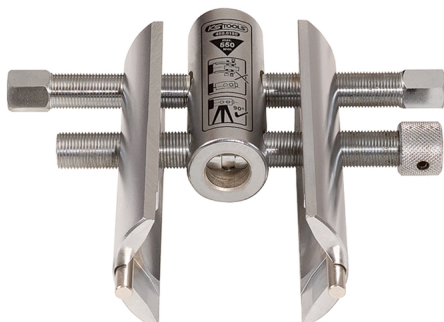

## Juego de llaves para espigas, 13 pzs

Referencia: 450.0180

EAN: 4042146289167

Precio de promoción: 452,00 € \*

### Descripción

- Para el montaje y desmontaje de tuercas Vario
- Permite el apriete con un par exacto a través de un cuadrado conductor 3/4"
- Sujeción segura gracias a los tornillos de apriete y la guía adaptadora del aparato básico
- Separación entre ranuras/orificios máx. 145 mm
- Construcción delgada
- Ideal para espacios reducidos
- Ideal para tuercas y tapones especiales
- Acero especial para herramientas

**Áreas de aplicación / para:** Tuercas de 6 cantos, 8 cantos, ranuradas y redondas

### Características

<b>Altura de paquete mm:</b>	140
<b>Anchura de paquete mm:</b>	130
<b>Longitud de paquete mm:</b>	155
<b>Material1:</b>	Acero especial para herramientas
<b>Peso en g:</b>	3680
<b>Piezas del juego:</b>	13