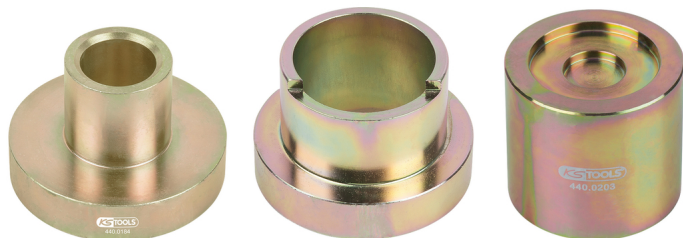

Juego de piezas de presión para Renault, 3 pzs

Referencia: 440.0450

EAN: 4042146638064

Precio de promoción: 184,00 € *

Descripción

- Para el montaje y desmontaje de la rótula de dirección (perno de bola)
- Para su uso con el soporte de presión universal (440.0180)
- Para su uso directamente en el vehículo
- Gran ahorro de tiempo
- Acero especial para herramientas

Áreas de aplicación / para: Rótula de dirección de **Renault**
Laguna 1, Megane 2 y Scenic 2

Características

Altura de paquete mm:	72
Anchura de paquete mm:	157
Contenido del paquete:	1
Longitud de paquete mm:	149
Material1:	Acero especial para herramientas
Peso en g:	1480
Piezas del juego:	3
Ámbito de aplicación:	Renault