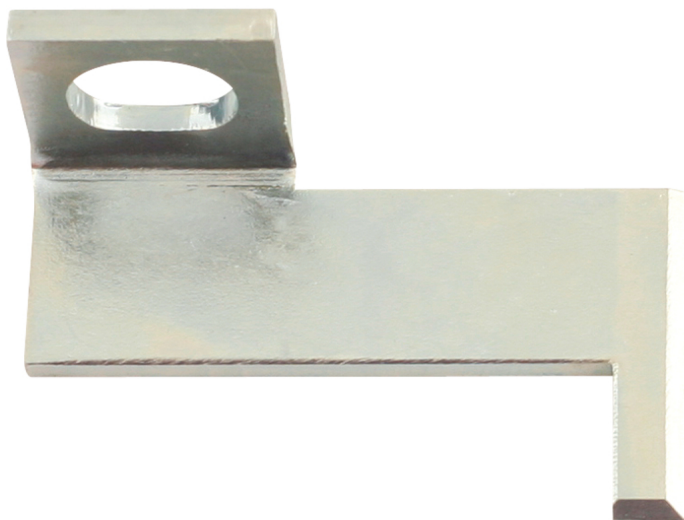

Herramienta de sujeción de volante de inercia

Referencia: 400.3051

EAN: 4042146511121

Precio de promoción: 15,00 € *

Descripción

Características

Altura de paquete mm:	22
Anchura de paquete mm:	150
Contenido del paquete:	1
Longitud de paquete mm:	165
Peso en g:	32
Piezas del juego:	1
Ámbito de aplicación:	General Motors