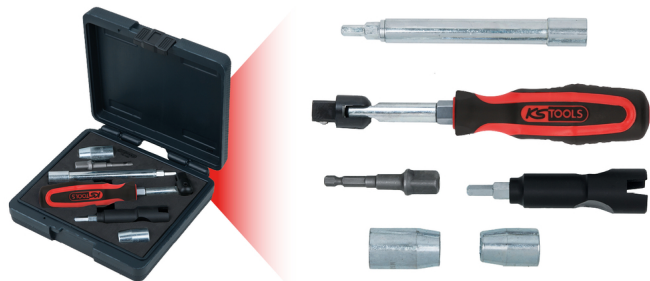

Kit combinado de WC y fontanería, 6 pzs

Referencia: 116.2080

EAN: 4042146161715

Precio de venta recomendado: 184,33 € *

Descripción

- Composición especial para el montaje y desmontaje de asientos de WC
- En un resistente maletín de plástico

Características

Accesorios:	Con adaptador para máquina de 1/2" con imán
Altura de paquete mm:	45
Anchura de paquete mm:	170
Contenido del paquete:	1
Longitud de paquete mm:	190
Material1:	Acero al cromo vanadio de la máxima calidad
Peso en g:	1300
Piezas del juego:	6
Ámbito de aplicación general:	Fontanería

Se compone de

Referencia	Cantidad	Artículo	Precio de venta recomendado: (excl. IVA.)
116.2081	1 x	 1/2" Herramienta de accionamiento con cabezal oscilante 180°	42,89 € *
116.2086	1 x	 Destornillador para espárragos de 1/2", M8	37,50 € *
116.2087	1 x	 Destornillador para espárragos de 1/2", M10	37,50 € *
116.2096	1 x	 Llave estándar para grifería, 13mm, 155mm	17,58 € *
116.2097	1 x	 Llave universal para fijación de asientos de WC	39,50 € *
514.1135	1 x	 Adaptador especial 1/2", magnético, 72 mm	11,04 € *