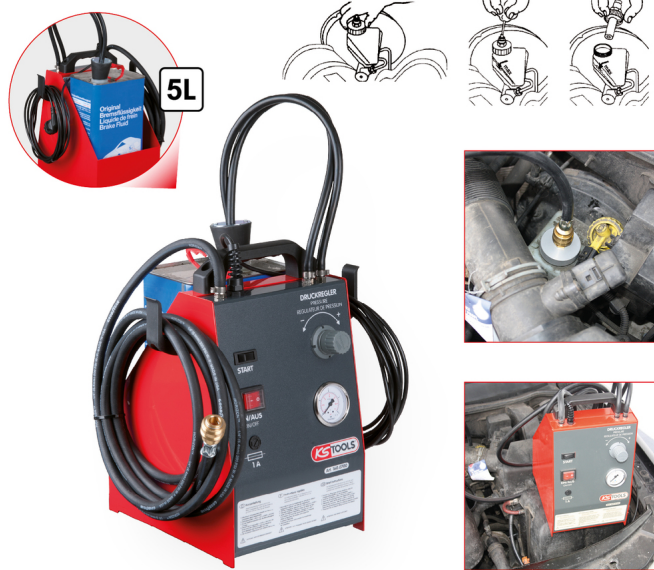

Aparato de mantenimiento de frenos KS5, 5 litros

Referencia: 160.0700

EAN: 4042146271346

Precio de promoción: 755,50 € *

Descripción

- Aparato portátil de mantenimiento de frenos
- También apto para sistemas de ABS
- Manejo por una sola persona
- Proceso perfecto y fácil de usar
- Método de trabajo únicamente con tambores originales de hasta 5 litros
- No requiere el trasvase del líquido de frenos
- Desconexión sin presión en el vehículo
- Su flujo de líquido pulsado garantiza que se expulsan del sistema de frenos incluso las burbujas de aire más pequeñas
- Trabajo rápido, limpio y ecológico
- Regulador de presión e indicación analógica de la presión en la parte frontal del aparato
- Apagado final automático al quedar vacío el tambor
- No requiere la purga del aparato al cambiar de tambor
- Interruptor manual de introducción y extracción de líquido
- Con manguera de aspiración optimizada con cono universal para tambores originales y euroadaptador E20
- No adecuado para aceite mineral
- Carcasa de acero

Características

Accesorios:	Con juego de conos de goma y adaptador europeo E20
Altura de paquete mm:	224
Anchura de paquete mm:	292
Contenido del paquete:	1
Enchufe a la red:	Clavijas Schuko hasta IP21 inclusive (02)
Frecuencia:	50
Longitud de manguera de llenado:	3.5
Longitud de paquete mm:	385
Material1:	Acero
Medida de tambor máx.:	5 L
Medidas:	400 x 200 x 300 mm
Peso en g:	7000
Presión de trabajo:	0,5-3,5
Tensión de clavija:	230
Uso en:	Reifenbetriebe, Tankstellen, kleine Kfz-Werkstätten
Voltaje de funcionamiento:	230 V