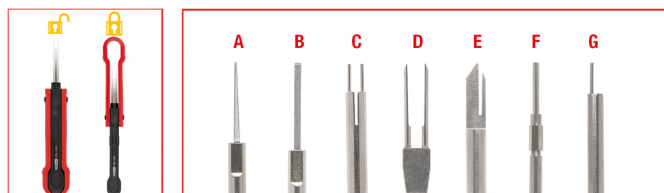

Juego de herramientas de desbloqueo de terminales para Renault / PSA, 7 pzs

Referencia: 154.0160

EAN: 4042146629161

Precio de venta recomendado: 221,98 € *

- | | |
|--|---|
| A 1,6 mm (AMP Tyco MT I) | E 6,3 mm (GHW 6,3) |
| B 2,8 mm (AMP Tyco JT, AMP Tyco ST, Deutsch DT) | F 2,5 mm (AMP Tyco 2,3, Delphi 2,3, GHW 2,3) |
| C 6,3 mm (Delphi Ducon) | G 0,8 mm, 1,5 mm (Delphi Ducon) |
| D 9,5 mm (AMP Tyco MPT) | |

Descripción

- Diseño especial para contactos insertables Renault / PSA
- Para el desbloqueo de contactos profesional y sin daños
- Para las marcas AMP Tyco (JT, MT1, MPT, ST, 2 y 3), Delphi (Ducon, 2 y 3), Deutsch DT, GHW (2,3 y 6,3)
- Contiene todas las herramientas de desbloqueo más habituales para la nueva generación de vehículos

Características

- Altura de paquete mm:** 68
Anchura de paquete mm: 266
Contenido del paquete: 1
Longitud de paquete mm: 420
Material1: Fleje de acero para resortes
Peso en g: 1150
Piezas del juego: 7

Se compone de