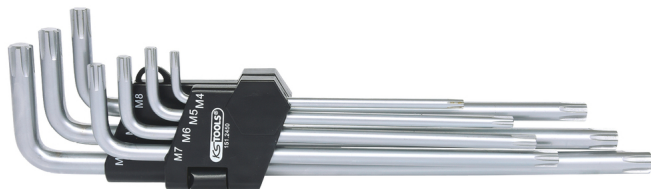

## Juego de llaves Allen XL

Referencia: 151.2450

EAN: 4042146093887

Precio de venta recomendado: 48,36 € \*

**M4 - M5 - M6 - M7 - M8 - M9 - M10**

### Descripción

- Versión larga
- Totalmente templados
- Cromado mate
- Acero especial para herramientas

### Características

<b>Altura de paquete mm:</b>	32
<b>Anchura de paquete mm:</b>	100
<b>Atributos de funcionamiento 1:</b>	Totalmente templados
<b>Con orificio:</b>	No
<b>Contenido del paquete:</b>	1
<b>Longitud de paquete mm:</b>	343
<b>Material1:</b>	Acero al cromo vanadio de la máxima calidad, cromado satinado mate
<b>Perfil1:</b>	RIBE®
<b>Peso en g:</b>	310
<b>Piezas del juego:</b>	7