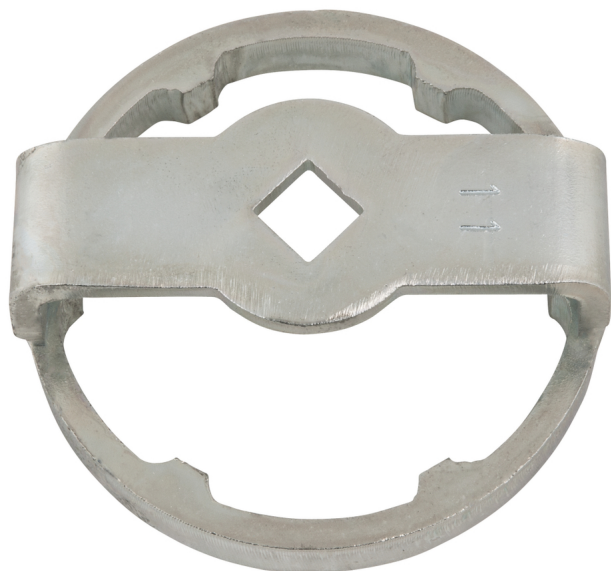

3/8" Llave del filtro de aceite,66-6

Referencia: 150.9428

EAN: 4042146603376

Precio de venta recomendado: 74,68 € *

Descripción

- Para el montaje y desmontaje rápido y profesional de la tapa del filtro de aceite al cambiar el cartucho del filtro de aceite
- Para un apriete al par exacto especificado por el fabricante
- Apto para uso a izquierdas y derechas
- Cuadrado conductor interior según normas DIN 3120 - ISO 1174
- Para accionamiento manual
- Superficie pintada

Áreas de aplicación / para: Renault, etc.

Características

Acanaladuras:	6
Altura de paquete mm:	30
Anchura de paquete mm:	75
Contenido del paquete:	1
Cuadrado conductor en pulgadas:	3/8"
Forma:	Forma de taza
Longitud de paquete mm:	95
Material1:	Superficie pintada
Medida de llave para filtro de aceite:	66-6
Norma:	DIN 3120, ISO 1174
Número de etapas:	1
Peso en g:	140
Tamaño de llave SW en mm:	66,6
Uso en:	Renault