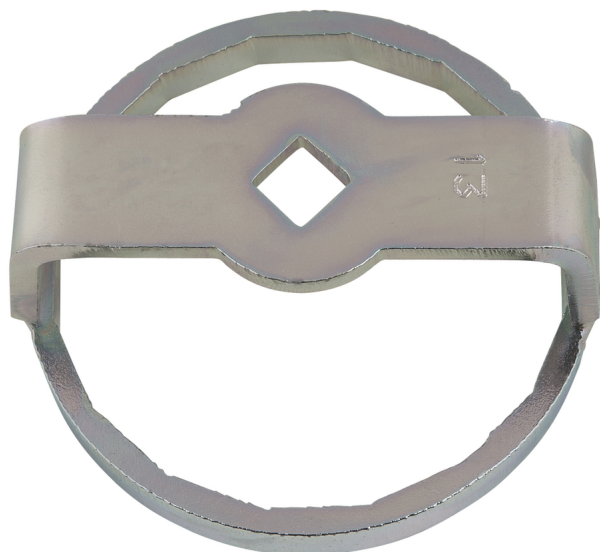

3/8" Llave del filtro de aceite,75-16

Referencia: 150.9412

EAN: 4042146603345

Precio de venta recomendado: 75,23 € *

Descripción

- Para el montaje y desmontaje rápido y profesional de la tapa del filtro de aceite al cambiar el cartucho del filtro de aceite
- Para un apriete al par exacto especificado por el fabricante
- Apto para uso a izquierdas y derechas
- Cuadrado conductor interior según normas DIN 3120 - ISO 1174
- Para accionamiento manual
- Superficie pintada

Áreas de aplicación / para: Saab, Fiat, Alfa Romeo, etc.

Características

Acanaladuras:	16
Altura de paquete mm:	46
Anchura de paquete mm:	94
Contenido del paquete:	1
Cuadrado conductor en pulgadas:	3/8"
Forma:	Forma de taza
Longitud de paquete mm:	110
Material1:	Superficie pintada
Medida de llave para filtro de aceite:	75-15
Norma:	DIN 3120, ISO 1174
Número de etapas:	1
Peso en g:	160
Tamaño de llave SW en mm:	75,3
Uso en:	Saab, Fiat, Alfa Romeo