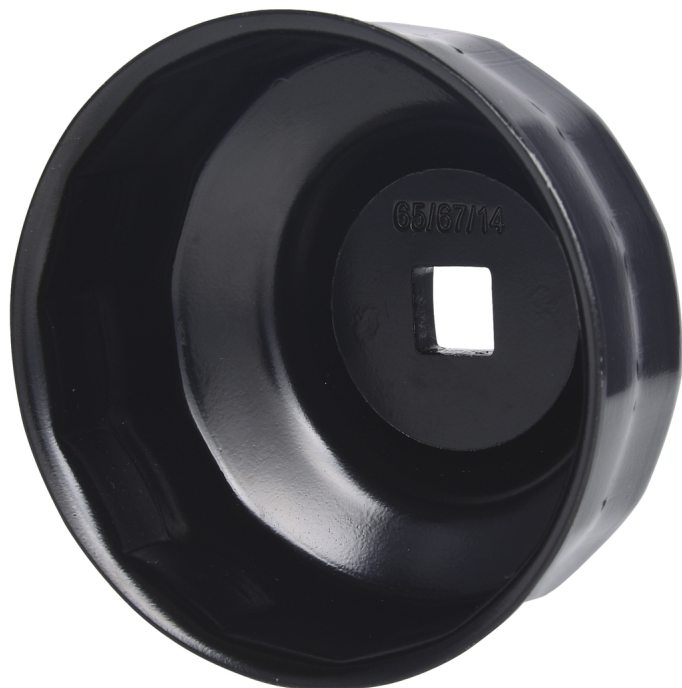

## 3/8" Llave del filtro de aceite, 65/67-14

Referencia: 150.9330

EAN: 4042146021651

Precio de venta recomendado: 10,22 € \*

### Descripción

- Para el montaje y desmontaje rápido y profesional de la tapa del filtro de aceite al cambiar el cartucho del filtro de aceite
- Para un apriete al par exacto especificado por el fabricante
- Apto para uso a izquierdas y derechas
- Cuadrado conductor interior según normas DIN 3120 - ISO 1174
- Para accionamiento manual
- Superficie pintada

### Características

Altura de paquete mm:	48
Anchura de paquete mm:	122
Contenido del paquete:	1
Cuadrado conductor en pulgadas:	3/8"
Forma:	Forma de taza
Longitud de paquete mm:	195
Material1:	Superficie pintada
Medida de llave para filtro de aceite:	65/67-14
Norma:	DIN 3120, ISO 1174
Número de etapas:	2
Número de flancos:	14
Peso en g:	150
Tamaño de llave SW en mm:	65/67
Uso en:	Daihatsu, Toyota