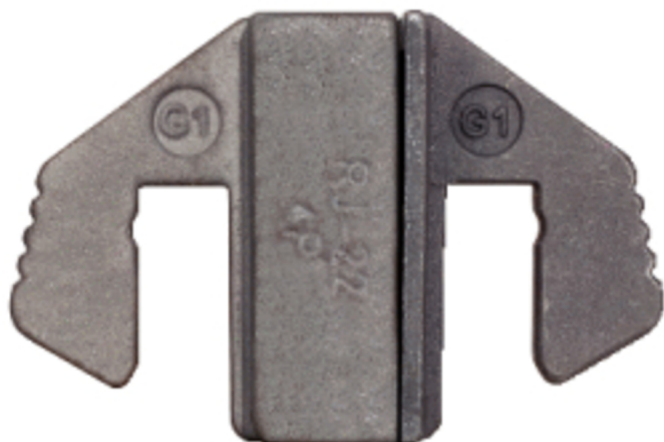

Boca de engarzador para enchufes europeos 4P, RJ - 22

Referencia: 115.1422

EAN: 4042146257432

Precio de venta recomendado: 47,10 € *

Descripción

Características

AWG:	22-24
Altura de paquete mm:	24
Anchura de paquete mm:	56
Contenido del paquete:	1
Longitud de paquete mm:	71
Medida de pieza L2 en mm:	50.0
Medida de pieza L3 en mm:	34.0
Peso en g:	60
Sección en mm ² :	RJ22