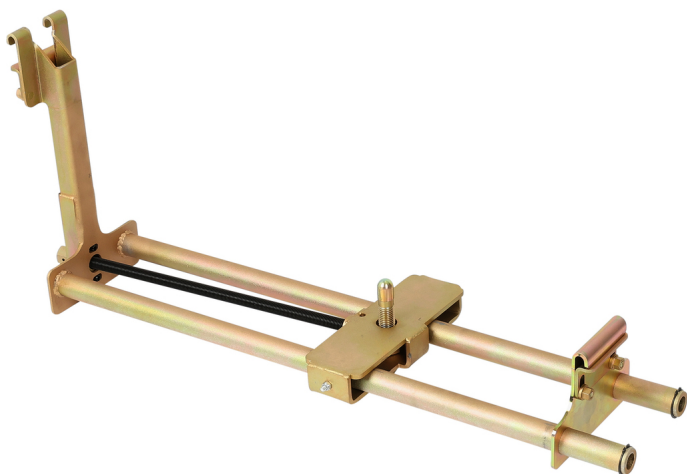

Travesaño de apoyo

Referencia: 160.0026

EAN: 4042146765364

Precio de venta recomendado: 962,67 € *

Descripción

Características

Peso en g: 11150