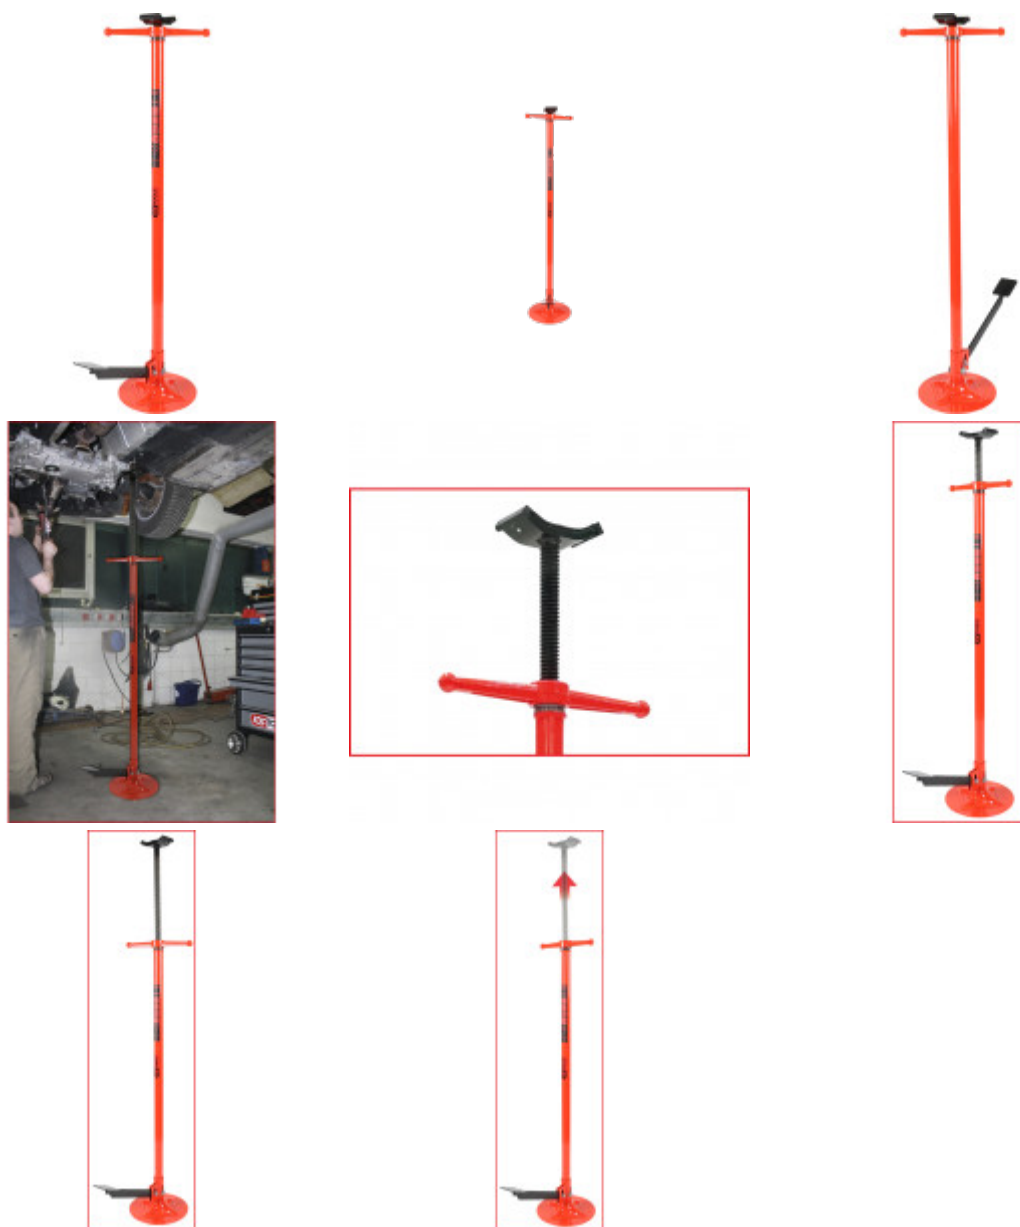

Caballote telescópico performance, máx. 680 kg

Referencia: 160.1265

EAN: 4042146982235

Precio de promoción: 156,00 € *

Descripción

- Versión especialmente robusta
- Ideal para todos los trabajos en los que se necesite un apoyo adicional
- Resistente husillo de rosca trapezoidal
- Apoyo seguro gracias a su gran pata
- Ajuste progresivo
- Accionamiento sencillo gracias a su rodamiento axial
- Pedal para ajuste fino
- La ayuda ideal en numerosas situaciones del taller

Características

Altura de paquete mm:	90
Altura en mm:	1405
Altura máx. en mm:	2050
Altura mín. en mm:	1365
Anchura de paquete mm:	400
Anchura mm:	85
Capacidad de carga kg:	680
Carga de apoyo máx. t:	0,68
Contenido del paquete:	1
Longitud de paquete mm:	1380
Longitud mm:	420
Peso en g:	14000

Repuestos

Referencia	Cantidad	Artículo	Precio de venta recomendado: (excl. IVA.)
160.1265-R001P	1 x	 Plato de goma	83,44 € *
160.1265-R002P	1 x	 Barra de accionamiento	205,33 € *
160.1265-R003P	1 x	 Barra de accionamiento	87,52 € *