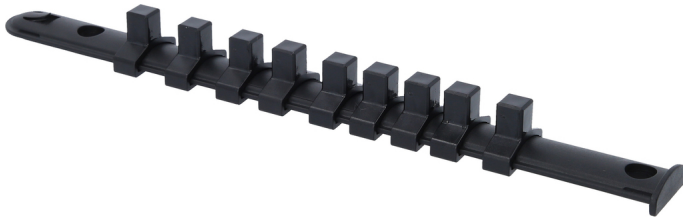

## 3/8" Soporte para 9 vasos

Referencia: 917.4010

EAN:

Precio de venta recomendado: 33,47 € \*

### Descripción

### Características

Alojamiento en pulgadas:	3/8
Contenido del paquete:	1
Medida de regleta:	Para 9 llaves de vaso
Peso en g:	40