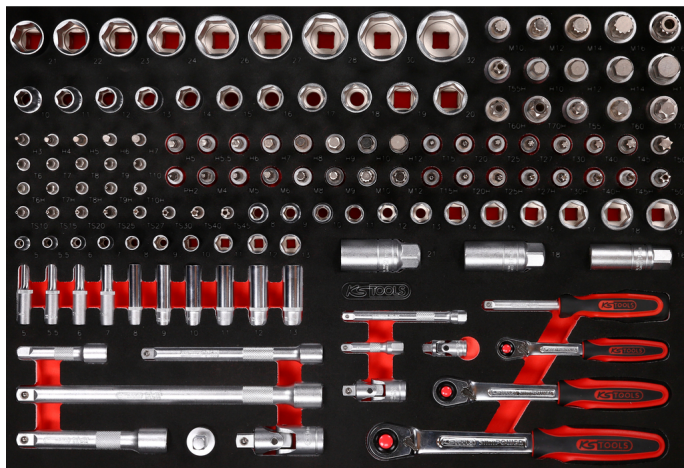

Juego de llaves de vaso de 1/4" + 3/8" + 1/2" en inserto de gomaespuma, 139 pzs

Referencia: 811.0139

EAN: 4042146860168

Precio de promoción: 485,50 € *

Descripción

Características

Alojamiento en pulgadas:	1/4" - 1/2"
Anchura mm:	561
Atributos de funcionamiento 1:	Resistente a los aceites y productos químicos
Contenido del paquete:	1
Longitud mm:	388
Peso en g:	8300
Piezas del juego:	139
Tamaños de los revestimientos interiores:	M

Se compone de

Referencia	Cantidad	Artículo	Precio de venta recomendado: (excl. IVA.)
811.0139-97	1 x	 Inserto de gomaespuma vacío para 811.0139	Info: Artículo descatalogado y no disponible para pedidos
911.1202	1 x	 1/2" Prolongador 125mm	7,34 € *
911.1203	1 x	 1/2" Prolongador 250mm	13,39 € *
911.1207	1 x	 Adaptador 3/8"F x 1/2"M	8,21 € *
911.1250	1 x	 1/2" Articulación cardán	11,54 € *
911.1310	1 x	 1/2" Bit con adaptador de impacto hexagonal 10 x 55mm	8,33 € *
911.1312	1 x	 1/2" Bit con adaptador de impacto hexagonal 12 x 55mm	8,33 € *
911.1314	1 x	 Llave de vaso con punta tipo Allen 1/2", corta, 14 mm	8,82 € *
911.1317	1 x	 Llave de vaso con punta tipo Allen 1/2", corta, 17 mm	9,45 € *
911.1343	1 x	 1/2" Bit con adaptador XZN M10 x 55mm	9,16 € *
911.1344	1 x	 1/2" Bit con adaptador XZN M12 x 55mm	9,16 € *
911.1345	1 x	 1/2" Bit con adaptador XZN® M14 x 55mm	9,56 € *
911.1346	1 x	 1/2" Bit con adaptador XZN M16x55mm	10,50 € *
911.1348	1 x	 Llave de vaso con punta 1/2" XZN con orificio frontal, M16, 55 mm	12,17 € *
911.1368	1 x	 1/2" Bit con adaptador Torx T55 x 55mm	3,00 € *
911.1369	1 x	 1/2" Bit con adaptador Torx T60 x 55mm	4,00 € *
911.1370	1 x	 1/2" Bit con adaptador Torx T70 x 55mm	12,39 € *