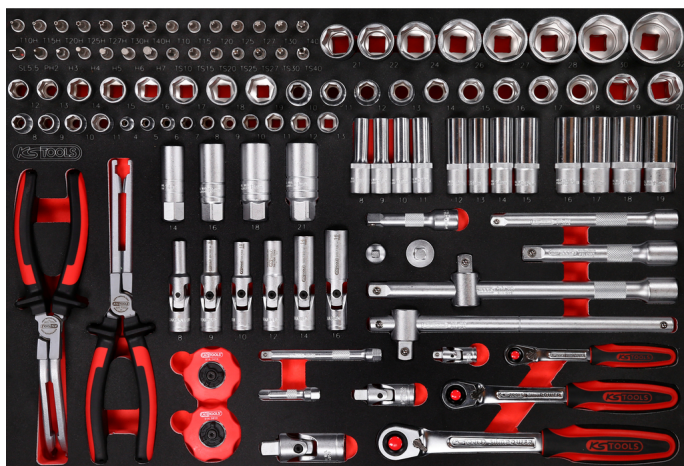

## SCS Juego de llaves de vaso, 111 pzs 1/4"+3/8"+1/2", en sistema modular 1/1

Referencia: 811.0111

EAN: 4042146848142

Precio de promoción: 531,00 € \*

### Descripción

- Bandeja de sistema 1/1
- Apto para carros de taller y maletines de herramientas
- Disposición fija mediante rebajes exactos
- Resistente a los aceites y productos químicos
- Inserto de gomaespuma de alta calidad en tres colores

### Características

<b>Alojamiento en pulgadas:</b>	1/4" - 1/2"
<b>Anchura mm:</b>	561
<b>Atributos de funcionamiento 1:</b>	Resistente a los aceites y productos químicos
<b>Contenido del paquete:</b>	1
<b>Longitud mm:</b>	388
<b>Peso en g:</b>	7750
<b>Piezas del juego:</b>	111
<b>Tamaños de los revestimientos interiores:</b>	M

### Se compone de

Referencia	Cantidad	Artículo	Precio de venta recomendado: (excl. IVA.)
500.7301	1 x	 Llave de vaso articuladas para bujías 3/8", entrecaras 8	25,28 € *
500.7302	1 x	 Llave de vaso articuladas para bujías 3/8", entrecaras 9	25,28 € *
500.7303	1 x	 Llave de vaso articuladas para bujías 3/8", entrecaras 10	25,28 € *
500.7304	1 x	 Llave de vaso articuladas para bujías 3/8", entrecaras 12	25,60 € *
500.7305	1 x	 Llave de vaso articuladas para bujías 3/8", entrecaras 14	25,60 € *
500.7306	1 x	 Llave de vaso articuladas para bujías 3/8", entrecaras 16	25,60 € *
500.7310	1 x	 Alicates para conectores de bujía de incandescencia, en ángulo, 235 mm	43,79 € *
500.7330	1 x	 Alicates para conectores de bujía de incandescencia, 265 mm	37,71 € *
811.0111-97	1 x	 Inserto de gomaespuma para 811.0111	57,50 € *
911.1202	1 x	 1/2" Prolongador 125mm	7,34 € *
911.1203	1 x	 1/2" Prolongador 250mm	13,39 € *