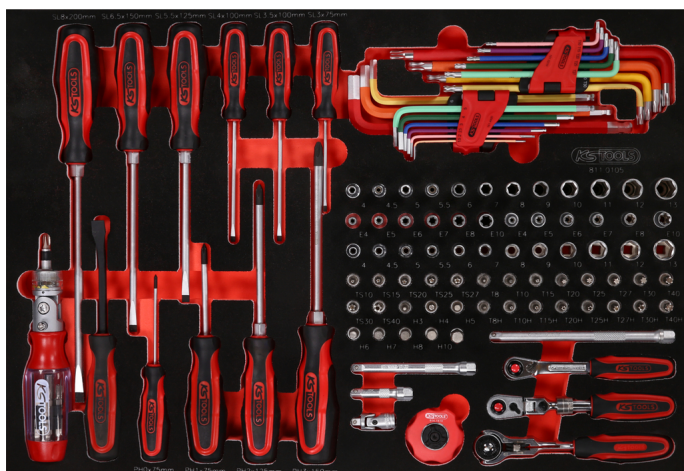

## Juego de llaves de vaso de 1/4" y destornilladores en inserto de gomaespuma, 105 pzs

Referencia: 811.0105

EAN: 4042146860151

Precio de promoción: 370,00 € \*

### Características

Alojamiento en pulgadas:	1/4
Anchura mm:	561
Atributos de funcionamiento 1:	Resistente a los aceites y productos químicos
Contenido del paquete:	1
Longitud mm:	388
Peso en g:	4160
Piezas del juego:	105
Tamaños de los revestimientos interiores:	M

920.1490

1 x

Carraca reversible SlimPOWER 1/4"

26,00 € \*