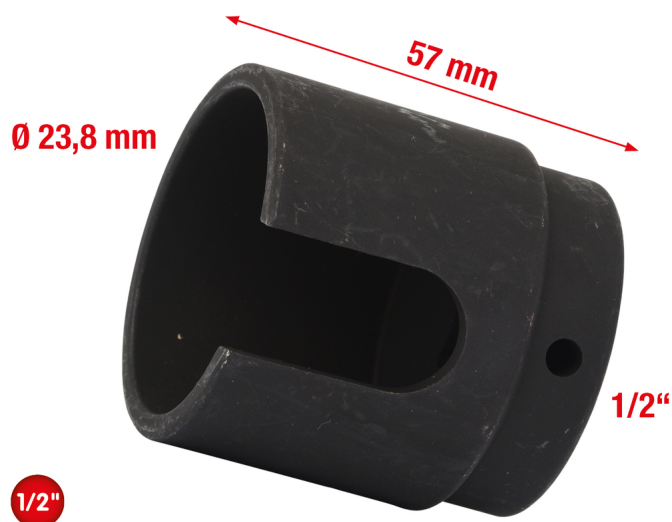

## 1/2" Vasos especiales para el extremo de la barra de acoplamiento

Referencia: 150.1627

EAN: 4042146623787

Precio de venta recomendado: 47,73 € \*

### Descripción

- Para enroscar y desenroscar fácilmente cabezas de brazos de acoplamiento
- Utilización universal
- Cuadrado conductor interior según normas DIN 3120 / ISO 1174
- Acero especial para herramientas

### Características

Abertura U en mm:	35x19
Altura de paquete mm:	57
Anchura de paquete mm:	107
Contenido del paquete:	1
Cuadrado conductor en pulgadas:	1/2"
Diámetro interior en mm:	23.8
Longitud de paquete mm:	130.5
Longitud mm:	57
Material1:	Acero especial para herramientas
Norma:	DIN 3120, ISO 1174
Peso en g:	490