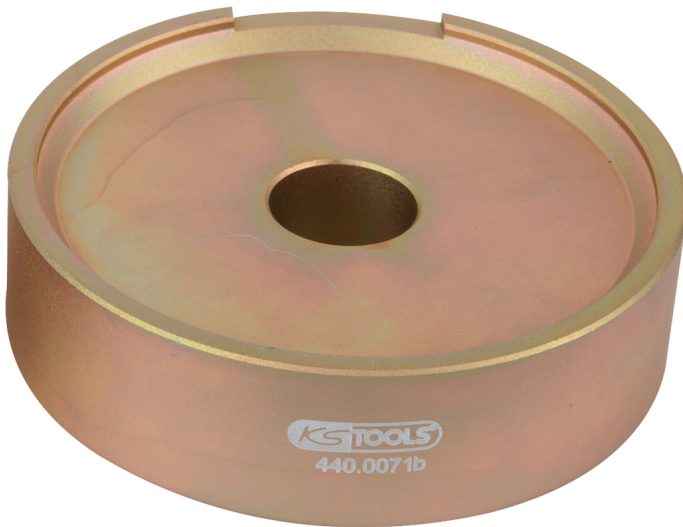

**Placa de apoyo de montaje para VW, Ø
92 mm**

Referencia: 440.0071B

EAN: 4042146678992

Precio de venta recomendado: 78,55 € *

**Descripción****Características**

Altura en mm:	26.0
Contenido del paquete:	1
Diámetro en mm:	92,0
Diámetro interior en mm:	19.5
Material1:	Acero especial para herramientas
Peso en g:	1100
Ámbito de aplicación:	VW