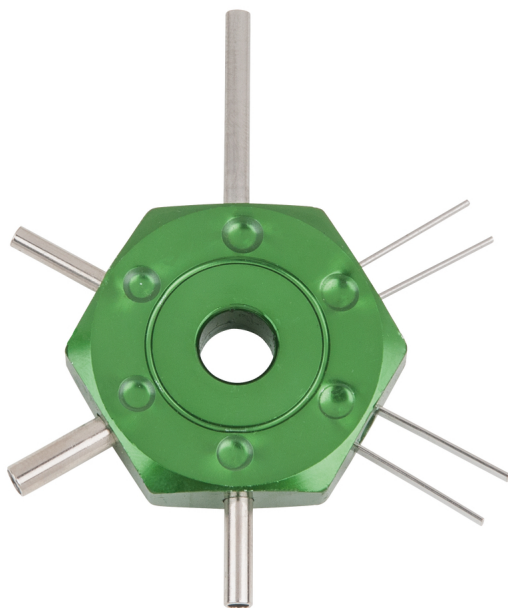

Herramienta de desbloqueo

Referencia: 150.1232

EAN: 4042146601402

Precio de venta recomendado: 43,61 € *

Descripción

- Uso universal en el campo de la electricidad del automóvil
- Herramienta de precisión para la eliminación de averías o conexiones defectuosas
- Las lengüetas se presionan contra el conector mediante las horquillas de la herramienta en el proceso de desbloqueo
- A continuación, los cables con clavija se pueden extraer fácilmente
- Con 6 uniones de desbloqueo diferentes
- Desbloqueo de contactos profesional y sin daños

Características

Altura de paquete mm:	2
Anchura de paquete mm:	114
Contenido del paquete:	1
Longitud de paquete mm:	183
Peso en g:	60
Ámbito de aplicación general:	Desbloqueo de contactos