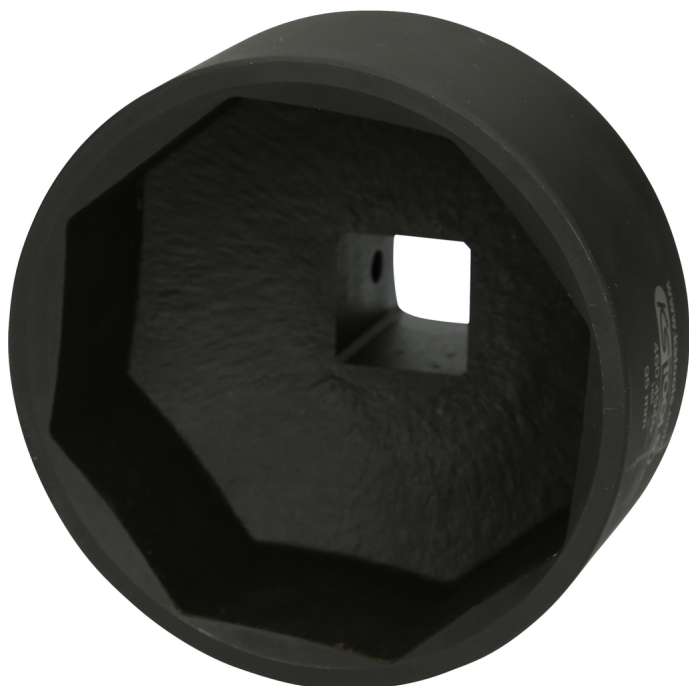

Llave de vaso de 1" para embellecedores de rueda para BPW, 95 mm

Referencia: 460.4946

EAN: 4042146784303

Precio de promoción: 216,50 € *

Descripción

- Para el montaje y desmontaje de embellecedores de rueda BPW
- Cuadrado conductor interior según normas DIN 3121 / ISO 1174
- 8 cantos
- Alta precisión de ajuste
- Versión especialmente robusta
- Concebido para pares de apriete y aflojamiento elevados
- De impacto
- Acero especial para herramientas

Características

| | |
|---------------------------------|----------------------------------|
| Altura de paquete mm: | 108 |
| Altura en mm: | 91 |
| Anchura de paquete mm: | 128 |
| Contenido del paquete: | 1 |
| Cuadrado conductor en pulgadas: | 1" |
| Diámetro en mm: | 115 |
| Longitud de paquete mm: | 121 |
| Material1: | Acero especial para herramientas |
| Perfil1: | 8 cantos |
| Peso en g: | 1880 |
| Tamaño de llave SW en mm: | 95 |
| Ámbito de aplicación: | BPW |