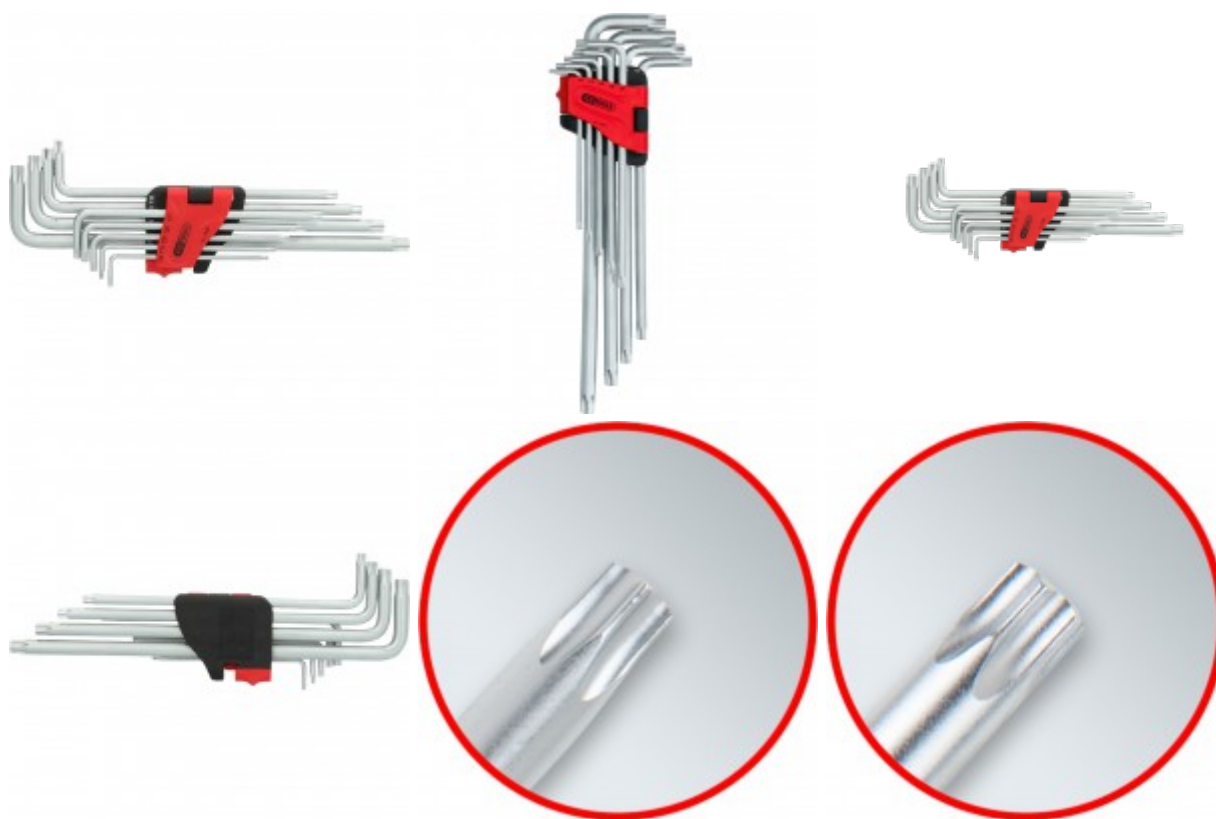

### Descripción

- Versión extralarga
- Totalmente templados
- Cromado mate
- Acero especial para herramientas
- En un resistente soporte abatible

### Características

**Atributos de funcionamiento 1:** Totalmente templados

**Atributos de funcionamiento 2:** Para tornillos de difícil acceso

**Con orificio:** No

**Contenido del paquete:** 1

**Material1:** Acero especial para herramientas

**Material2:** Cromado mate

**Perfil1:** TORX®

**Peso en g:** 427

**Piezas del juego:** 9

**Se compone de**

Referencia	Cantidad	Artículo	Precio de venta recomendado: (excl. IVA.)
151.3161	1 x	Llave Allen Torx T10 modelo XL	3,02 € *
151.3162	1 x	Llave Allen Torx T15 modelo XL	3,02 € *
151.3163	1 x	Llave Allen Torx T20 modelo XL	3,34 € *
151.3164	1 x	Llave Allen Torx T25 modelo XL	3,49 € *
151.3165	1 x	Llave Allen Torx T27 modelo XL	3,88 € *
151.3166	1 x	Llave Allen Torx T30 modelo XL	4,21 € *
151.3167	1 x	Llave Allen Torx T40 modelo XL	4,92 € *