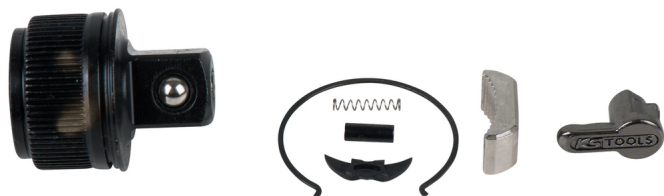

Juego de reparación para 920.3890 (versión a partir de 2018)

Referencia: 920.3890-2

EAN: 4042146752845

Precio de venta recomendado: 13,95 € *

Descripción

Características

Alojamiento en pulgadas:	3/8
Altura de paquete mm:	28
Anchura de paquete mm:	39
Contenido del paquete:	1
Diente:	72
Longitud de paquete mm:	39
Peso en g:	10
Piezas del juego:	7

Adecuado para

Referencia	Artículo	Precio de venta recomendado: (excl. IVA.)
920.3890	 Carraca reversible SlimPOWER 3/8"	32,50 € *