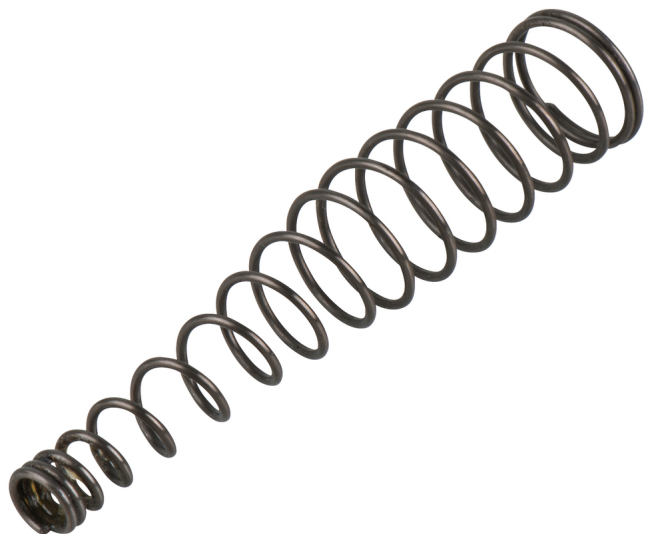

Muelle de válvula

Referencia: 515.3881-R006P

EAN: 4042146732465

Precio de venta recomendado: 2,94 € *

Descripción

Características

Contenido del paquete: 1

Peso en g: 4

Adecuado para

Referencia	Artículo	Precio de venta recomendado: (excl. IVA.)
515.3881	 Martillo de impacto neumático	497,00 € *