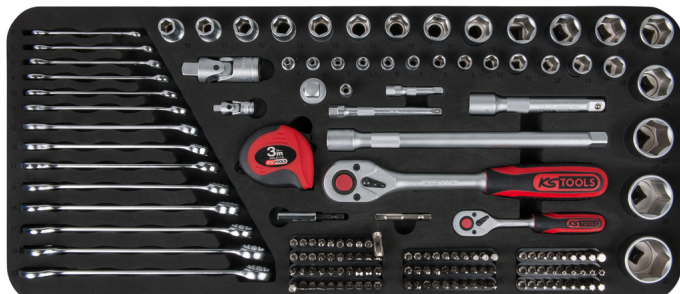

## Juego de llaves de vaso y llaves combinadas TOOLBOX, 154 pzs

Referencia: 713.0155

EAN: 4042146693599

Precio de promoción: 144,90 € \*

### Descripción

- Módulo
- Compatible con TOOLBOX
- Disposición fija mediante rebajes exactos
- Resistente a los aceites y productos químicos
- Inserto de gomaespuma de alta calidad

### Características

<b>Alojamiento en pulgadas:</b>	1/4" - 1/2
<b>Altura H:</b>	35.0
<b>Altura de paquete mm:</b>	68
<b>Anchura B:</b>	620.0
<b>Anchura de paquete mm:</b>	293
<b>Atributos de funcionamiento 1:</b>	Resistente a los aceites y productos químicos
<b>Contenido del paquete:</b>	1
<b>Longitud de paquete mm:</b>	642
<b>Longitud total L en mm:</b>	272.0
<b>Material1:</b>	Acero al cromo vanadio de la máxima calidad, cromado satinado mate
<b>Peso en g:</b>	5000
<b>Piezas del juego:</b>	154
<b>Presentación:</b>	Módulo de gomaespuma
<b>Tamaños de los revestimientos interiores:</b>	Módulo para cajón completo

### Se compone de

Referencia	Cantidad	Artículo	Precio de venta recomendado: (excl. IVA.)
300.0113	1 x	 Cinta métrica con bloqueo y clip para cinturón, negra-rojo, 3m	3,00 € *
517.0606	1 x	 Llave combinada, en ángulo, 6 mm	3,20 € *
517.0607	1 x	 Llave combinada, en ángulo, 7 mm	3,20 € *
517.0608	1 x	 Llave combinada, en ángulo, 8 mm	3,39 € *
517.0609	1 x	 Llave combinada, en ángulo, 9 mm	3,39 € *
517.0610	1 x	 Llave combinada, en ángulo, 10 mm	3,54 € *
517.0611	1 x	 Llave combinada, en ángulo, 11 mm	3,94 € *
517.0612	1 x	 Llave combinada, en ángulo, 12 mm	4,44 € *
517.0613	1 x	 Llave combinada, en ángulo, 13 mm	4,44 € *
517.0614	1 x	 Llave combinada, en ángulo, 14 mm	4,87 € *
517.0615	1 x	 Llave combinada, en ángulo, 15 mm	5,91 € *