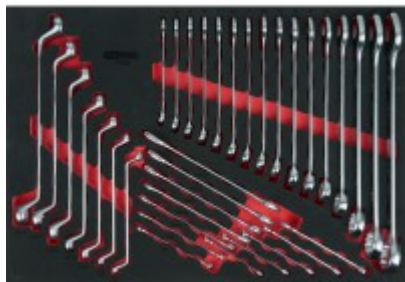

711.3035

6/7/8/9/10/11/12/13/14/15/16/17/18/19/20/21/22/24/27/30/32 mm

6x7/8x9/10x11/12x13/14x15/
16x17/18x19 mm

6x7/8x9/10x11/12x13/14x15/
16x17/18x19 mm

Juego de llaves, 35 pzs, en sistema modular 1/1

Referencia: 711.3035

EAN: 4042146710524

Precio de venta recomendado: 553,39 € *

Descripción

- Bandeja de sistema 1/1
- Apto para carros de taller y maletines de herramientas
- Disposición fija mediante rebajes exactos
- Resistente a los aceites y productos químicos
- Inserto de gomaespuma de alta calidad en dos colores

Características

Altura H:	35.0
Altura de paquete mm:	155
Anchura B:	564.0
Anchura de paquete mm:	397
Atributos de funcionamiento 1:	Resistente a los aceites y productos químicos
Contenido del paquete:	1
Longitud de paquete mm:	563
Longitud total L en mm:	390.0
Material1:	Acero al cromo vanadio de la máxima calidad, cromado satinado mate
Peso en g:	5080
Piezas del juego:	35
Tamaños de los revestimientos interiores:	Módulo para cajón completo

Se compone de

Referencia	Cantidad	Artículo	Precio de venta recomendado: (excl. IVA.)
517.0606	1 x	 Llave combinada, en ángulo, 6 mm	3,20 € *
517.0607	1 x	 Llave combinada, en ángulo, 7 mm	3,20 € *
517.0608	1 x	 Llave combinada, en ángulo, 8 mm	3,39 € *
517.0609	1 x	 Llave combinada, en ángulo, 9 mm	3,39 € *
517.0610	1 x	 Llave combinada, en ángulo, 10 mm	3,54 € *
517.0611	1 x	 Llave combinada, en ángulo, 11 mm	3,94 € *
517.0612	1 x	 Llave combinada, en ángulo, 12 mm	4,44 € *
517.0613	1 x	 Llave combinada, en ángulo, 13 mm	4,44 € *
517.0614	1 x	 Llave combinada, en ángulo, 14 mm	4,87 € *
517.0615	1 x	 Llave combinada, en ángulo, 15 mm	5,91 € *
517.0616	1 x	 Llave combinada, en ángulo, 16 mm	5,85 € *