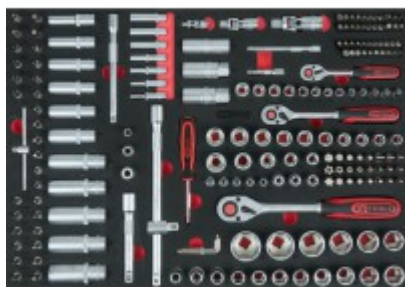

## Juego de llaves de vaso, 195 pzs 1/4"+3/8"+1/2", en sistema modular 1/1

Referencia: 711.0195

EAN: 4042146710500

Precio de venta recomendado: 454,05 € \*

- 1/4": 4/4,5/5/5,5/6/7/8/9/10/11/12/13/14 mm
- 3/8": 10/11/12/13/14/15/16/17/18/19 mm
- 1/2": 10-11-12-13-14-15-16-17-18-19-20-21-22-24-27-30-32 mm
- ⊕ 1/4": E4/E5/E6/E7/E8
- ⊕ 3/8": E10/E11/E12/E14/E16/E18
- ⊕ 1/2": E20/E24
- 1,3 -1,5/2/2,5/3/4/5/6/7/8/10/12 mm
- ⊙ T5/T6/T7/T8/T9/T10/T15/T20/T25/T27/T30/T40/T45/T50/T55/T60
- ⊙ TB7/TB8/TB9/TB10/TB15/TB20/TB25/TB27/TB30/TB40/TB45/TB50/TB55/TB60
- 4/5,5/6,5/7/8/10/12 mm
- ⊕ PH0/PH1/PH2/PH3/PH4
- ⊕ PZ0/PZ1/PZ2/PZ3/PZ4
- M5/M6/M8
- ⊙ M5/M6/M7/M8/M9
- ⊙ TS10/TS15/TS20/TS25/TS27/TS30/TS40/TS45

### Descripción

- Bandeja de sistema 1/1
- Apto para carros de taller y maletines de herramientas
- Disposición fija mediante rebajes exactos
- Resistente a los aceites y productos químicos
- Inserto de gomaespuma de alta calidad en dos colores

### Características

<b>Alojamiento en pulgadas:</b>	1/4" - 1/2"
<b>Altura H:</b>	35.0
<b>Altura de paquete mm:</b>	155
<b>Anchura B:</b>	564.0
<b>Anchura de paquete mm:</b>	399
<b>Atributos de funcionamiento 1:</b>	Resistente a los aceites y productos químicos
<b>Contenido del paquete:</b>	1
<b>Longitud de paquete mm:</b>	563
<b>Longitud total L en mm:</b>	390.0
<b>Material1:</b>	Acero al cromo vanadio de la máxima calidad, cromado satinado mate
<b>Peso en g:</b>	7820
<b>Piezas del juego:</b>	195
<b>Tamaños de los revestimientos interiores:</b>	Módulo para cajón completo