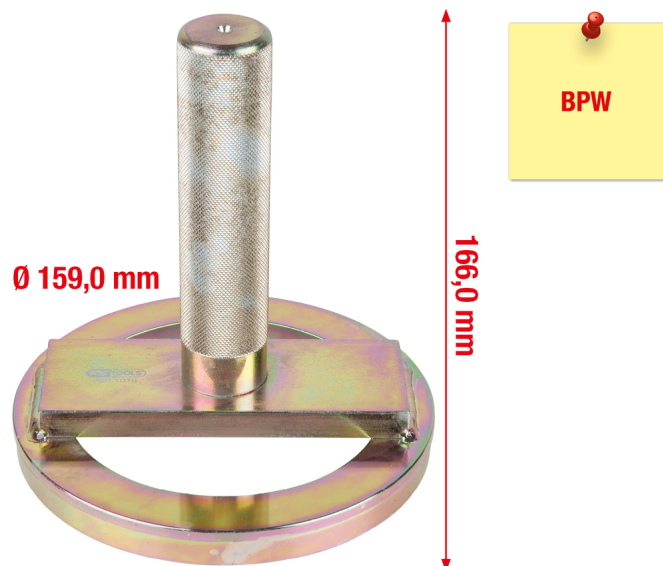

Botador para juntas BPW

Referencia: 460.1010

EAN: 4042146717769

Precio de promoción: 122,00 € *

Descripción

- Ideal para un montaje cuidadoso de juntas
- Adecuado para el uso manual
- Para su uso con una maza de goma
- Acero especial para herramientas

Áreas de aplicación / para: Eje de arrastre **BPW** de 12 t

Características

Altura de paquete mm:	180
Anchura de paquete mm:	165
Contenido del paquete:	1
Diámetro en mm:	159,0
Longitud de paquete mm:	225
Longitud total L en mm:	166,0
Material1:	Acero especial para herramientas
Peso en g:	2000