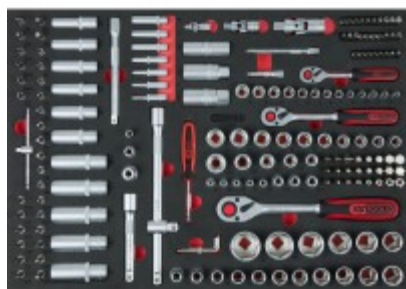

## Juego de llaves de vaso, 179 pzs 1/4"+3/8"+1/2", en sistema modular 1/1

Referencia: 711.0179

EAN: 4042146573525

Precio de venta recomendado: 488,75 € \*

- 1/4": 4/4,5/5/5,5/6/7/8/9/10/11/12/13/14 mm  
3/8": 10/11/12/13/14/15/16/17/18/19 mm  
1/2": 10/11/12/13/14/15/16/17/18/19/20/21/22/24/27/30/32 mm
- ★ 1/4": E4/E5/E6/E7/E8  
3/8": E10/E11/E12/E14/E16/E18  
1/2": E20/E24
- 1,3/1,5/2/2,5/3/4/5/6/7/8/10/12/14 mm
- ★ T5/T6/T7/T8/T9/T10/T15/T20/T25/  
T27/T30/T40/T45/T50/T55/T60/T70
- ★ TB7/TB8/TB9/TB10/TB15/TB20/TB25/TB27/  
TB30/TB40/TB45/TB50/TB55/TB60/TB70
- 4/5,5/6,5/7/8/10/12 mm
- ⊕ PH0/PH1/PH2/PH3/PH4
- ✱ PZ0/PZ1/PZ2/PZ3/PZ4
- M5/M6/M8
- ★ M5/M6/M7/M8/M9
- ★ TS10/TS15/TS20/TS25/  
TS27/TS30/TS40

### Descripción

- Bandeja de sistema 1/1
- Apto para carros de taller y maletines de herramientas
- Disposición fija mediante rebajes exactos
- Resistente a los aceites y productos químicos
- Inserto de gomaespuma de alta calidad en dos colores

### Características

<b>Alojamiento en pulgadas:</b>	1/4" - 1/2"
<b>Altura H:</b>	35.0
<b>Anchura B:</b>	564.0
<b>Atributos de funcionamiento 1:</b>	Resistente a los aceites y productos químicos
<b>Contenido del paquete:</b>	1
<b>Longitud total L en mm:</b>	390.0
<b>Material1:</b>	Acero al cromo vanadio de la máxima calidad, cromado satinado mate
<b>Peso en g:</b>	8100
<b>Piezas del juego:</b>	179
<b>Tamaños de los revestimientos interiores:</b>	Módulo para cajón completo