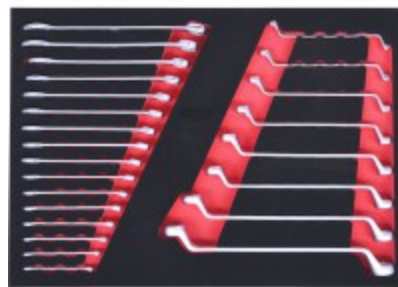

### Descripción

- Bandeja de sistema 1/1
- Apto para carros de taller y maletines de herramientas
- Disposición fija mediante rebajes exactos
- Resistente a los aceites y productos químicos
- Inserto de gomaespuma de alta calidad en dos colores

### Características

<b>Altura H:</b>	35.0
<b>Anchura B:</b>	564.0
<b>Atributos de funcionamiento 1:</b>	Resistente a los aceites y productos químicos
<b>Contenido del paquete:</b>	1
<b>Longitud total L en mm:</b>	390.0
<b>Material1:</b>	Acero al cromo vanadio de la máxima calidad, cromado satinado mate
<b>Peso en g:</b>	2755
<b>Piezas del juego:</b>	24
<b>Tamaños de los revestimientos interiores:</b>	Módulo para cajón completo

517.0617	1 x		Llave combinada, en ángulo, 17 mm	6,39 € *
517.0618	1 x		Llave combinada, en ángulo, 18 mm	6,43 € *
517.0619	1 x		Llave combinada, en ángulo, 19 mm	7,14 € *
517.0621	1 x		Llave combinada, en ángulo, 21 mm	8,82 € *
517.0622	1 x		Llave combinada, en ángulo, 22 mm	9,63 € *
517.0801	1 x		Llave de boca estrellada doble acodada, 6x7mm	3,39 € *
517.0802	1 x		Llave de boca estrellada doble acodada, 8x9mm	4,27 € *
517.0804	1 x		Llave de boca estrellada doble acodada, 10x11mm	5,15 € *
517.0807	1 x		Llave de boca estrellada doble acodada, 12x13mm	5,84 € *
517.0809	1 x		Llave de boca estrellada doble acodada, 14x15mm	5,15 € *
517.0810	1 x		Llave de boca estrellada doble acodada, 16x17mm	7,06 € *
517.0812	1 x		Llave de boca estrellada doble acodada, 18x19mm	7,39 € *
517.0813	1 x		Llave de boca estrellada doble acodada, 20x22mm	9,54 € *