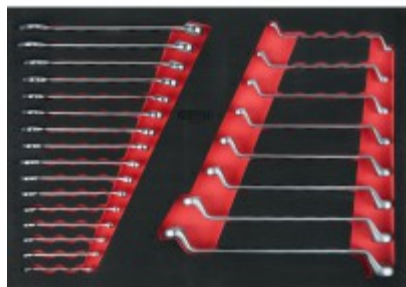

## Juego de llaves, 24 pzs, en sistema modular 1/1

Referencia: 711.0027

EAN: 4042146691892

Precio de venta recomendado: 228,10 € \*

711.0027

6/7/8/9/10/11/12/13/  
14/15/16/17/18/19/  
21/22 mm

6x7/8x9/10x11/12x13/  
14x15/16x17/18x19/  
20x22mm

### Descripción

- Bandeja de sistema 1/1
- Apto para carros de taller y maletines de herramientas
- Disposición fija mediante rebajes exactos
- Resistente a los aceites y productos químicos
- Inserto de gomaespuma de alta calidad en dos colores

### Características

<b>Altura H:</b>	35.0
<b>Anchura B:</b>	564.0
<b>Atributos de funcionamiento 1:</b>	Resistente a los aceites y productos químicos
<b>Contenido del paquete:</b>	1
<b>Longitud total L en mm:</b>	390.0
<b>Material1:</b>	Acero al cromo vanadio de la máxima calidad, cromado satinado mate
<b>Peso en g:</b>	2755
<b>Piezas del juego:</b>	24
<b>Tamaños de los revestimientos interiores:</b>	Módulo para cajón completo

517.0617	1 x		Llave combinada, en ángulo, 17 mm	6,39 € *
517.0618	1 x		Llave combinada, en ángulo, 18 mm	6,43 € *
517.0619	1 x		Llave combinada, en ángulo, 19 mm	7,14 € *
517.0621	1 x		Llave combinada, en ángulo, 21 mm	8,82 € *
517.0622	1 x		Llave combinada, en ángulo, 22 mm	9,63 € *
517.0801	1 x		Llave de boca estrellada doble acodada, 6x7mm	3,39 € *
517.0802	1 x		Llave de boca estrellada doble acodada, 8x9mm	4,27 € *
517.0804	1 x		Llave de boca estrellada doble acodada, 10x11mm	5,15 € *
517.0807	1 x		Llave de boca estrellada doble acodada, 12x13mm	5,84 € *
517.0809	1 x		Llave de boca estrellada doble acodada, 14x15mm	5,15 € *
517.0810	1 x		Llave de boca estrellada doble acodada, 16x17mm	7,06 € *
517.0812	1 x		Llave de boca estrellada doble acodada, 18x19mm	7,39 € *
517.0813	1 x		Llave de boca estrellada doble acodada, 20x22mm	9,54 € *