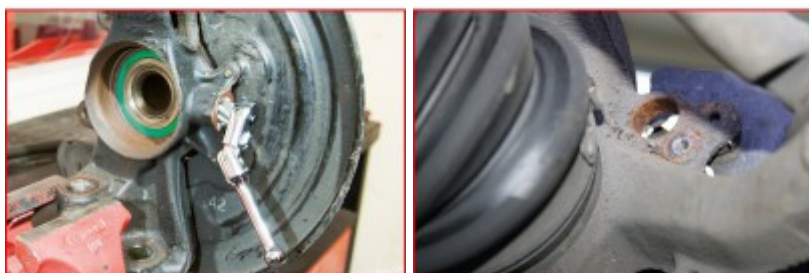

Se compone de

Referencia	Cantidad	Artículo	Precio de venta recomendado: (excl. IVA.)
150.2411	1 x	Escariador 11x70 mm	157,12 € *
150.2481	1 x	Escariador 10x150 mm	96,95 € *
150.2482	1 x	Escariador 14x32 mm	105,32 € *
150.2483	1 x	Escariador 15x23 mm	115,76 € *
150.2484	1 x	Escariador 18x23 mm	125,15 € *
150.2485	1 x	Escariador 18x34 mm	130,81 € *
150.2486	1 x	Broca para escariar sensores de ABS, 10,0 mm	42,45 € *

* Los precios indicados no incluyen el IVA vigente.
Venta sólo a través de revendedores registrados.