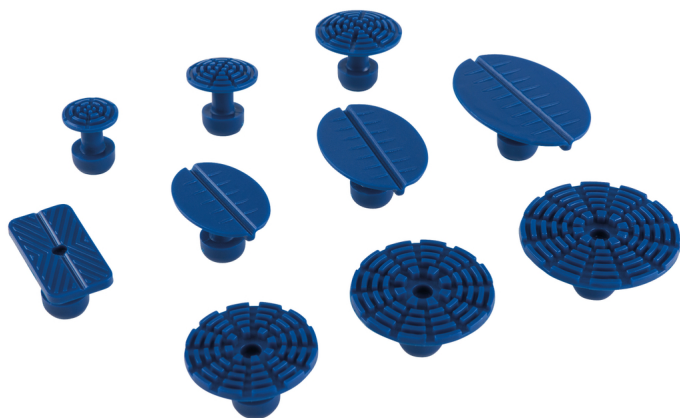

Tiras adhesivas elípticas, planas, 40 x 22 mm, 5 unidades

Referencia: 140.2575

EAN: 4042146624371

Precio de promoción: 12,50 € *

Descripción

- Apto para la reparación de pequeños impactos o abolladuras
- Sin trabajos de masilla ni pintura
- Permite la extracción amortiguada del impacto y garantiza así los mejores resultados
- Utilizable en conexión con una herramienta de reparación de abolladuras

Características

Altura de paquete mm:	15
Anchura de paquete mm:	110
Contenido del paquete:	5
Forma:	Formato elíptico
Longitud de paquete mm:	95
Medida mm:	40 x 22
Peso en g:	20
Ámbito de aplicación general:	Para eliminar abolladuras de la carrocería