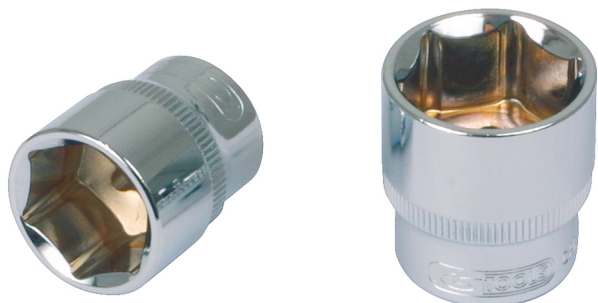

## Εξάγωνο καρυδάκι CHROMEplus®

Κωδ. προϊόντος: 918.3824

EAN: 4042146074305

Συνιστώμενη τιμή λιανικής: 8,15 € \*

### Περιγραφή

- Εξάγωνο
- Προφίλ FlankTraction
- Κατά DIN 3124 / ISO 2725
- εσωτερικό τετράγωνο καρέ κατά DIN 3120 / ISO 1174 με ασφαλιστική υποδοχή μπίλιας
- Για χρήση με το χέρι
- γυαλιστερή επιχρωμιωμένη επιφάνεια
- χρώμιο-βανάδιο

### Χαρακτηριστικά

Ύψος συσκευασίας mm:	36
Βάθος T σε mm:	16.0
Βάρος σε g:	92
Διάμετρος D1:	31.7
Διάμετρος D2:	29.0
Μήκος συσκευασίας mm:	34
Μορφή:	Ρικνωτό
Περιεχόμενο συσκευασίας:	1
Πλάτος κλειδιού σε mm:	24,0
Πλάτος συσκευασίας mm:	34
Προφίλ1:	Flank Traction
Προφίλ2:	μετρικό
Πρότυπο:	DIN 3120, ISO 1174, DIN 3124, ISO 2725
Συνολικό μήκος L σε mm:	30.0
Τετράγωνο μετάδοσης κίνησης σε ίντσες:	3/8"
Υλικό1:	Υψηλής ποιότητας χάλυβας χρωμίου-βαναδίου, γυαλιστερός επιχρωμιωμένος