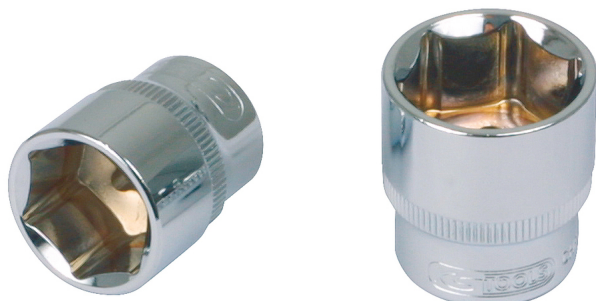

## Εξάγωνο καρυδάκι CHROMEplus®

Κωδ. προϊόντος: 918.3819

EAN: 4042146074268

Συνιστώμενη τιμή λιανικής: 5,94 € \*

### Περιγραφή

- Εξάγωνο
- Προφίλ FlankTraction
- Κατά DIN 3124 / ISO 2725
- εσωτερικό τετράγωνο καρέ κατά DIN 3120 / ISO 1174 με ασφαλιστική υποδοχή μπίλιας
- Για χρήση με το χέρι
- γυαλιστερή επιχρωμιωμένη επιφάνεια
- χρώμιο-βανάδιο

### Χαρακτηριστικά

Ύψος συσκευασίας mm:	28
Βάθος T σε mm:	13
Βάρος σε g:	70
Διάμετρος D1:	26
Διάμετρος D2:	25
Μήκος συσκευασίας mm:	31
Μορφή:	Ρικνωτό
Περιεχόμενο συσκευασίας:	1
Πλάτος κλειδιού σε mm:	19,0
Πλάτος συσκευασίας mm:	26
Προφίλ1:	Flank Traction
Προφίλ2:	μετρικό
Πρότυπο:	DIN 3120, ISO 1174, DIN 3124, ISO 2725
Συνολικό μήκος L σε mm:	30.0
Τετράγωνο μετάδοσης κίνησης σε ίντσες:	3/8"
Υλικό1:	Υψηλής ποιότητας χάλυβας χρωμίου-βαναδίου, γυαλιστερός επιχρωμιωμένος