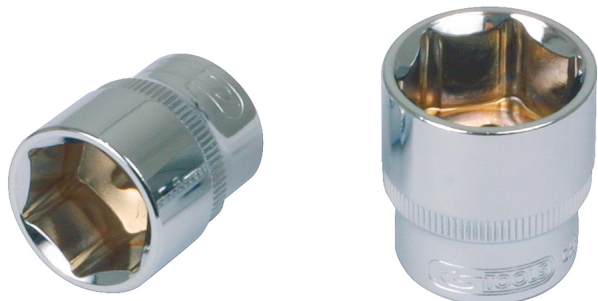

## Εξάγωνο καρυδάκι CHROMEplus®

Κωδ. προϊόντος: 918.3816

EAN: 4042146074237

Συνιστώμενη τιμή λιανικής: 5,26 € \*

### Περιγραφή

- Εξάγωνο
- Προφίλ FlankTraction
- Κατά DIN 3124 / ISO 2725
- εσωτερικό τετράγωνο καρέ κατά DIN 3120 / ISO 1174 με ασφαλιστική υποδοχή μπίλιας
- Για χρήση με το χέρι
- γυαλιστερή επιχρωμιωμένη επιφάνεια
- χρώμιο-βανάδιο

### Χαρακτηριστικά

Ύψος συσκευασίας mm:	24
Βάθος T σε mm:	13
Βάρος σε g:	48
Διάμετρος D1:	22
Διάμετρος D2:	21
Μήκος συσκευασίας mm:	53
Μορφή:	Ρικνωτό
Περιεχόμενο συσκευασίας:	1
Πλάτος κλειδιού σε mm:	16,0
Πλάτος συσκευασίας mm:	25
Προφίλ1:	Flank Traction
Προφίλ2:	μετρικό
Πρότυπο:	DIN 3120, ISO 1174, DIN 3124, ISO 2725
Συνολικό μήκος L σε mm:	30.0
Τετράγωνο μετάδοσης κίνησης σε ίντσες:	3/8"
Υλικό1:	Υψηλής ποιότητας χάλυβας χρωμίου-βαναδίου, γυαλιστερός επιχρωμιωμένος