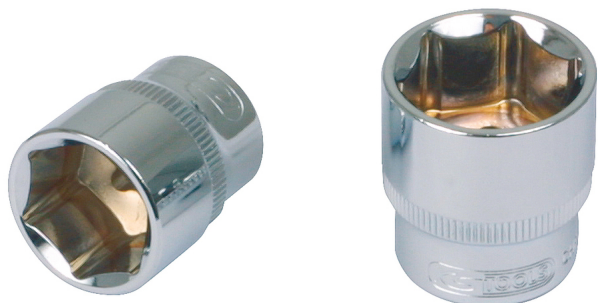

## Εξάγωνο καρυδάκι CHROMEplus®

Κωδ. προϊόντος: 918.3815

EAN: 4042146074220

Συνιστώμενη τιμή λιανικής: 4,65 € \*

### Περιγραφή

- Εξάγωνο
- Προφίλ FlankTraction
- Κατά DIN 3124 / ISO 2725
- εσωτερικό τετράγωνο καρέ κατά DIN 3120 / ISO 1174 με ασφαλιστική υποδοχή μπίλιας
- Για χρήση με το χέρι
- γυαλιστερή επιχρωμιωμένη επιφάνεια
- χρώμιο-βανάδιο

### Χαρακτηριστικά

Ύψος συσκευασίας mm:	24
Βάθος T σε mm:	13
Βάρος σε g:	42
Διάμετρος D1:	21
Διάμετρος D2:	20
Μήκος συσκευασίας mm:	28
Μορφή:	Ρικνωτό
Περιεχόμενο συσκευασίας:	1
Πλάτος κλειδιού σε mm:	15,0
Πλάτος συσκευασίας mm:	22
Προφίλ1:	Flank Traction
Προφίλ2:	μετρικό
Πρότυπο:	DIN 3120, ISO 1174, DIN 3124, ISO 2725
Συνολικό μήκος L σε mm:	30.0
Τετράγωνο μετάδοσης κίνησης σε ίντσες:	3/8"
Υλικό1:	Υψηλής ποιότητας χάλυβας χρωμίου-βαναδίου, γυαλιστερός επιχρωμιωμένος