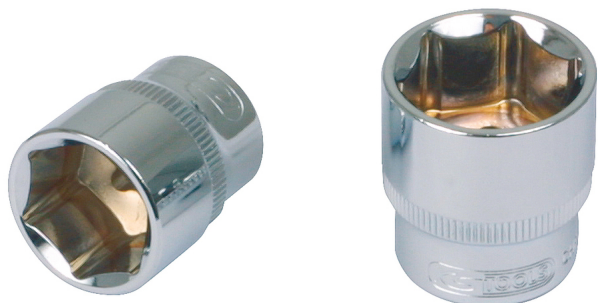

Εξάγωνο καρυδάκι CHROMEplus®

Κωδ. προϊόντος: 918.1412

EAN: 4042146074053

Συνιστώμενη τιμή λιανικής: 3,62 € *

Περιγραφή

- Εξάγωνο
- Προφίλ FlankTraction
- Κατά DIN 3124 / ISO 2725
- εσωτερικό τετράγωνο καρέ κατά DIN 3120 / ISO 1174 με ασφαλιστική υποδοχή μπίλιας
- Για χρήση με το χέρι
- γυαλιστερή επιχρωμιωμένη επιφάνεια
- χρώμιο-βανάδιο

Χαρακτηριστικά

Ύψος συσκευασίας mm:	24
Βάθος T σε mm:	8
Βάρος σε g:	40
Διάμετρος D1:	17
Διάμετρος D2:	17
Μήκος συσκευασίας mm:	28
Μορφή:	Ρικνωτό
Περιεχόμενο συσκευασίας:	1
Πλάτος κλειδιού σε mm:	12,0
Πλάτος συσκευασίας mm:	22
Προφίλ1:	Flank Traction
Προφίλ2:	μετρικό
Πρότυπο:	DIN 3120, ISO 1174, DIN 3124, ISO 2725
Συνολικό μήκος L σε mm:	25.0
Τετράγωνο μετάδοσης κίνησης σε ίντσες:	1/4"
Υλικό1:	Υψηλής ποιότητας χάλυβας χρωμίου-βαναδίου, γυαλιστερός επιχρωμιωμένος