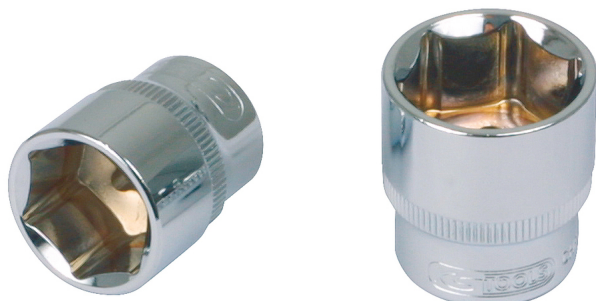

Εξάγωνο καρυδάκι CHROMEplus®

Κωδ. προϊόντος: 918.1407

EAN: 4042146074008

Συνιστώμενη τιμή λιανικής: 3,30 € *

Περιγραφή

- Εξάγωνο
- Προφίλ FlankTraction
- Κατά DIN 3124 / ISO 2725
- εσωτερικό τετράγωνο καρέ κατά DIN 3120 / ISO 1174 με ασφαλιστική υποδοχή μπίλιας
- Για χρήση με το χέρι
- γυαλιστερή επιχρωμιωμένη επιφάνεια
- χρώμιο-βανάδιο

Χαρακτηριστικά

Ύψος συσκευασίας mm:	15
Βάθος T σε mm:	4
Βάρος σε g:	40
Διάμετρος D1:	11
Διάμετρος D2:	12
Μήκος συσκευασίας mm:	23
Μορφή:	Ρικνωτό
Περιεχόμενο συσκευασίας:	1
Πλάτος κλειδιού σε mm:	7,0
Πλάτος συσκευασίας mm:	8
Προφίλ1:	Flank Traction
Προφίλ2:	μετρικό
Πρότυπο:	DIN 3120, ISO 1174, DIN 3124, ISO 2725
Συνολικό μήκος L σε mm:	25.0
Τετράγωνο μετάδοσης κίνησης σε ίντσες:	1/4"
Υλικό1:	Υψηλής ποιότητας χάλυβας χρωμίου-βαναδίου, γυαλιστερός επιχρωμιωμένος