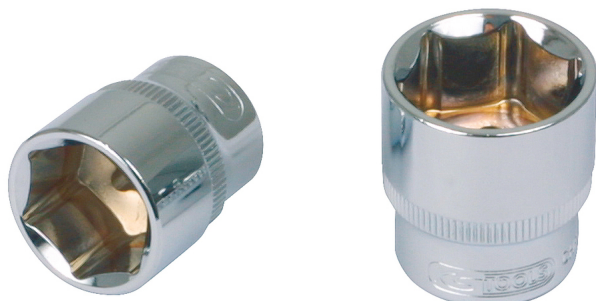

Εξάγωνο καρυδάκι CHROMEplus®

Κωδ. προϊόντος: 918.14055

EAN: 4042146073988

Συνιστώμενη τιμή λιανικής: 3,30 € *

Περιγραφή

- Εξάγωνο
- Προφίλ FlankTraction
- Κατά DIN 3124 / ISO 2725
- εσωτερικό τετράγωνο καρέ κατά DIN 3120 / ISO 1174 με ασφαλιστική υποδοχή μπίλιας
- Για χρήση με το χέρι
- γυαλιστερή επιχρωμιωμένη επιφάνεια
- χρώμιο-βανάδιο

Χαρακτηριστικά

Ύψος συσκευασίας mm:	15
Βάθος T σε mm:	3
Βάρος σε g:	40
Διάμετρος D1:	9
Διάμετρος D2:	12
Μήκος συσκευασίας mm:	25
Μορφή:	Ρικνωτό
Περιεχόμενο συσκευασίας:	1
Πλάτος κλειδιού σε mm:	5,5
Πλάτος συσκευασίας mm:	9
Προφίλ1:	Flank Traction
Προφίλ2:	μετρικό
Πρότυπο:	DIN 3120, ISO 1174, DIN 3124, ISO 2725
Συνολικό μήκος L σε mm:	25.0
Τετράγωνο μετάδοσης κίνησης σε ίντσες:	1/4"
Υλικό1:	Υψηλής ποιότητας χάλυβας χρωμίου-βαναδίου, γυαλιστερός επιχρωμιωμένος