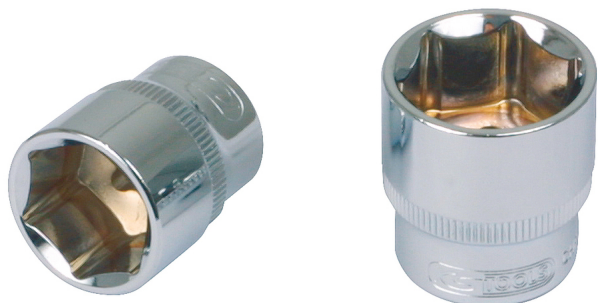

## Εξάγωνο καρυδάκι CHROMEplus®

Κωδ. προϊόντος: 918.1405

EAN: 4042146073971

Συνιστώμενη τιμή λιανικής: 3,30 € \*

### Περιγραφή

- Εξάγωνο
- Προφίλ FlankTraction
- Κατά DIN 3124 / ISO 2725
- εσωτερικό τετράγωνο καρέ κατά DIN 3120 / ISO 1174 με ασφαλιστική υποδοχή μπίλιας
- Για χρήση με το χέρι
- γυαλιστερή επιχρωμιωμένη επιφάνεια
- χρώμιο-βανάδιο

### Χαρακτηριστικά

Ύψος συσκευασίας mm:	16
Βάθος T σε mm:	3
Βάρος σε g:	40
Διάμετρος D1:	8
Διάμετρος D2:	12
Μήκος συσκευασίας mm:	53
Μορφή:	Ρικνωτό
Περιεχόμενο συσκευασίας:	1
Πλάτος κλειδιού σε mm:	5,0
Πλάτος συσκευασίας mm:	45
Προφίλ1:	Flank Traction
Προφίλ2:	μετρικό
Πρότυπο:	DIN 3120, ISO 1174, DIN 3124, ISO 2725
Συνολικό μήκος L σε mm:	25.0
Τετράγωνο μετάδοσης κίνησης σε ίντσες:	1/4"
Υλικό1:	Υψηλής ποιότητας χάλυβας χρωμίου-βαναδίου, γυαλιστερός επιχρωμιωμένος