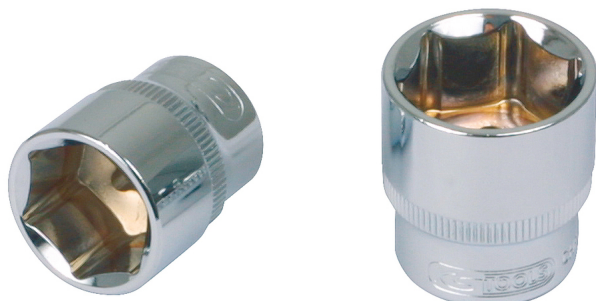

Εξάγωνο καρυδάκι CHROMEplus®

Κωδ. προϊόντος: 918.1234

EAN: 4042146073810

Συνιστώμενη τιμή λιανικής: 14,22 € *

Περιγραφή

- Εξάγωνο
- Προφίλ FlankTraction
- Κατά DIN 3124 / ISO 2725
- εσωτερικό τετράγωνο καρέ κατά DIN 3120 / ISO 1174 με ασφαλιστική υποδοχή μπίλιας
- Για χρήση με το χέρι
- γυαλιστερή επιχρωμιωμένη επιφάνεια
- χρώμιο-βανάδιο

Χαρακτηριστικά

Ύψος συσκευασίας mm:	46
Βάθος T σε mm:	23.0
Βάρος σε g:	260
Διάμετρος D1:	46.0
Διάμετρος D2:	37.0
Μήκος συσκευασίας mm:	42
Μορφή:	Ρικνωτό
Περιεχόμενο συσκευασίας:	1
Πλάτος κλειδιού σε mm:	34,0
Πλάτος συσκευασίας mm:	48
Προφίλ1:	Flank Traction
Προφίλ2:	μετρικό
Πρότυπο:	DIN 3120, ISO 1174, DIN 3124, ISO 2725
Συνολικό μήκος L σε mm:	45.0
Τετράγωνο μετάδοσης κίνησης σε ίντσες:	1/2"
Υλικό1:	Υψηλής ποιότητας χάλυβας χρωμίου-βαναδίου, γυαλιστερός επιχρωμιωμένος