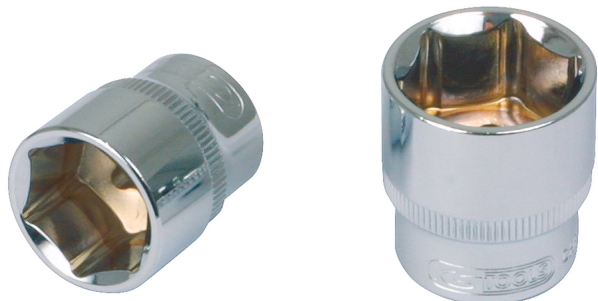

## Εξάγωνο καρυδάκι CHROMEplus®

Κωδ. προϊόντος: 918.1224

EAN: 4042146073773

Συνιστώμενη τιμή λιανικής: 8,62 € \*

### Περιγραφή

- Εξάγωνο
- Προφίλ FlankTraction
- Κατά DIN 3124 / ISO 2725
- εσωτερικό τετράγωνο καρέ κατά DIN 3120 / ISO 1174 με ασφαλιστική υποδοχή μπίλιας
- Για χρήση με το χέρι
- γυαλιστερή επιχρωμιωμένη επιφάνεια
- χρώμιο-βανάδιο

### Χαρακτηριστικά

Ύψος συσκευασίας mm:	32
Βάθος T σε mm:	19.0
Βάρος σε g:	110
Διάμετρος D1:	33.0
Διάμετρος D2:	28.0
Μήκος συσκευασίας mm:	36
Μορφή:	Ρικνωτό
Περιεχόμενο συσκευασίας:	1
Πλάτος κλειδιού σε mm:	24,0
Πλάτος συσκευασίας mm:	32
Προφίλ1:	Flank Traction
Προφίλ2:	μετρικό
Πρότυπο:	DIN 3120, ISO 1174, DIN 3124, ISO 2725
Συνολικό μήκος L σε mm:	42.0
Τετράγωνο μετάδοσης κίνησης σε ίντσες:	1/2"
Υλικό1:	Υψηλής ποιότητας χάλυβας χρωμίου-βαναδίου, γυαλιστερός επιχρωμιωμένος