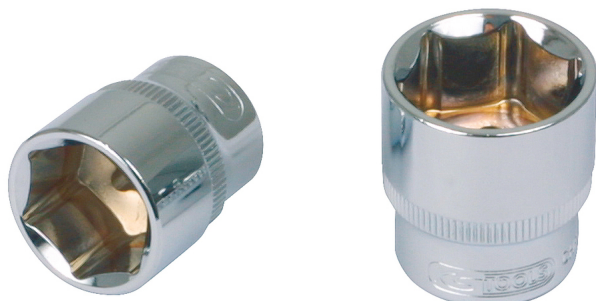

Εξάγωνο καρυδάκι CHROMEplus®

Κωδ. προϊόντος: 918.1221

EAN: 4042146073759

Συνιστώμενη τιμή λιανικής: 6,70 € *

Περιγραφή

- Εξάγωνο
- Προφίλ FlankTraction
- Κατά DIN 3124 / ISO 2725
- εσωτερικό τετράγωνο καρέ κατά DIN 3120 / ISO 1174 με ασφαλιστική υποδοχή μπίλιας
- Για χρήση με το χέρι
- γυαλιστερή επιχρωμιωμένη επιφάνεια
- χρώμιο-βανάδιο

Χαρακτηριστικά

Ύψος συσκευασίας mm:	32
Βάθος T σε mm:	19.0
Βάρος σε g:	95
Διάμετρος D1:	30.0
Διάμετρος D2:	26.0
Μήκος συσκευασίας mm:	29
Μορφή:	Ρικνωτό
Περιεχόμενο συσκευασίας:	1
Πλάτος κλειδιού σε mm:	21,0
Πλάτος συσκευασίας mm:	45
Προφίλ1:	Flank Traction
Προφίλ2:	μετρικό
Πρότυπο:	DIN 3120, ISO 1174, DIN 3124, ISO 2725
Συνολικό μήκος L σε mm:	42.0
Τετράγωνο μετάδοσης κίνησης σε ίντσες:	1/2"
Υλικό1:	Υψηλής ποιότητας χάλυβας χρωμίου-βαναδίου, γυαλιστερός επιχρωμιωμένος