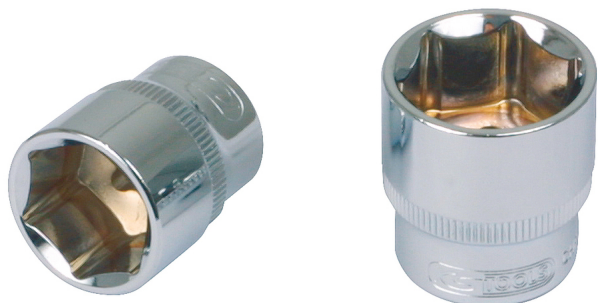

Εξάγωνο καρυδάκι CHROMEplus®

Κωδ. προϊόντος: 918.1218

EAN: 4042146073728

Συνιστώμενη τιμή λιανικής: 5,66 € *

Περιγραφή

- Εξάγωνο
- Προφίλ FlankTraction
- Κατά DIN 3124 / ISO 2725
- εσωτερικό τετράγωνο καρέ κατά DIN 3120 / ISO 1174 με ασφαλιστική υποδοχή μπίλιας
- Για χρήση με το χέρι
- γυαλιστερή επιχρωμιωμένη επιφάνεια
- χρώμιο-βανάδιο

Χαρακτηριστικά

Ύψος συσκευασίας mm:	28
Βάθος T σε mm:	17.0
Βάρος σε g:	72
Διάμετρος D1:	26.0
Διάμετρος D2:	23.0
Μήκος συσκευασίας mm:	40
Μορφή:	Ρικνωτό
Περιεχόμενο συσκευασίας:	1
Πλάτος κλειδιού σε mm:	18,0
Πλάτος συσκευασίας mm:	26
Προφίλ1:	Flank Traction
Προφίλ2:	μετρικό
Πρότυπο:	DIN 3120, ISO 1174, DIN 3124, ISO 2725
Συνολικό μήκος L σε mm:	40.0
Τετράγωνο μετάδοσης κίνησης σε ίντσες:	1/2"
Υλικό1:	Υψηλής ποιότητας χάλυβας χρωμίου-βαναδίου, γυαλιστερός επιχρωμιωμένος